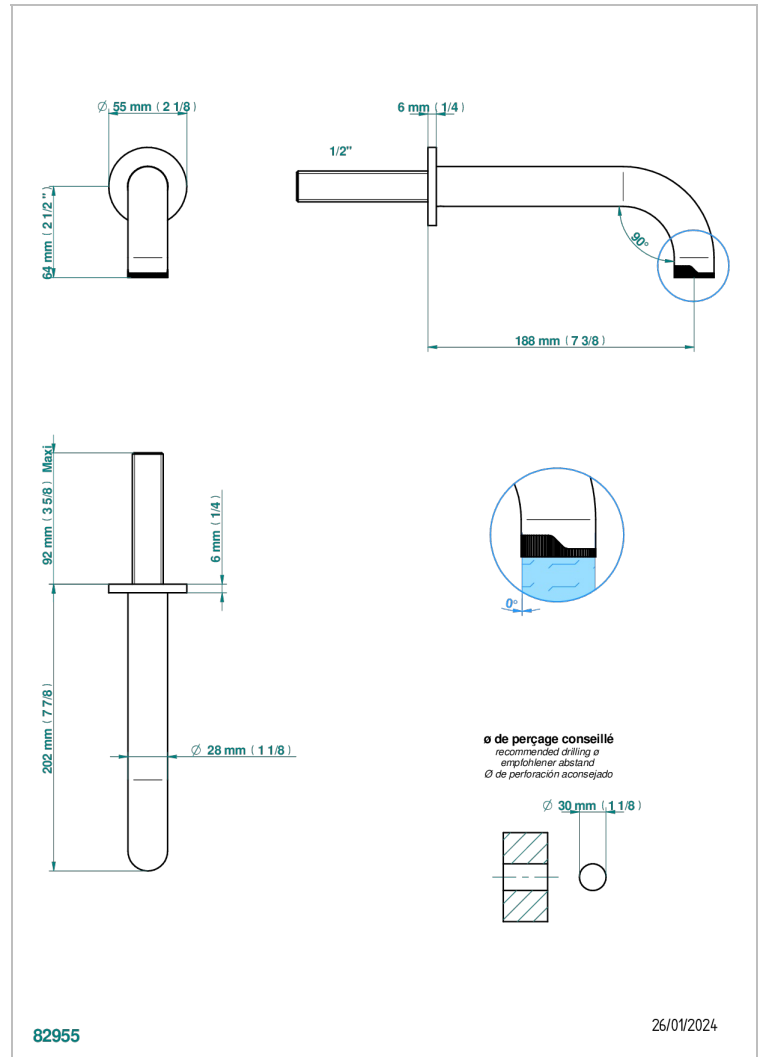

# ZOOM.5

U4J-22GABT

Bec de lavabo mural tube 1/2 sans té

THG<sup>®</sup>  
PARIS

## CARACTERÍSTICAS

- Zoom.5
- Bec de lavabo mural tube 1/2 sans té