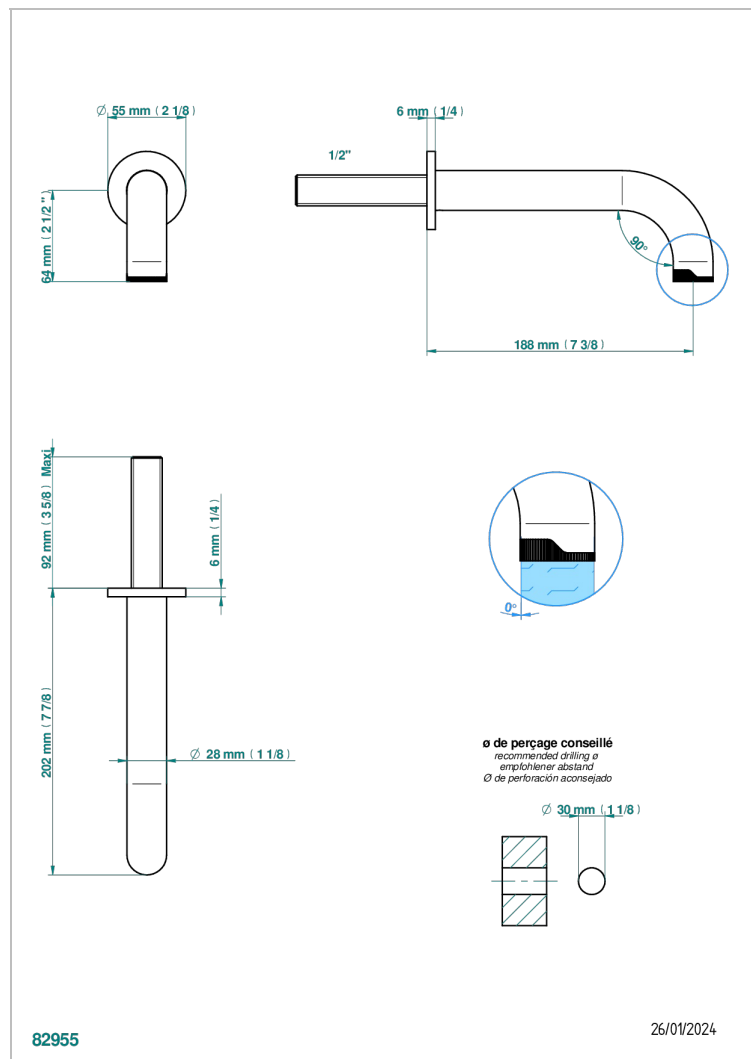

# ZOOM.5

U4J-22GABT

Bec de lavabo mural tube 1/2 sans té

THG<sup>®</sup>  
PARIS

## CHARACTERISTIC

- Zoom.5
- Bec de lavabo mural tube 1/2 sans té