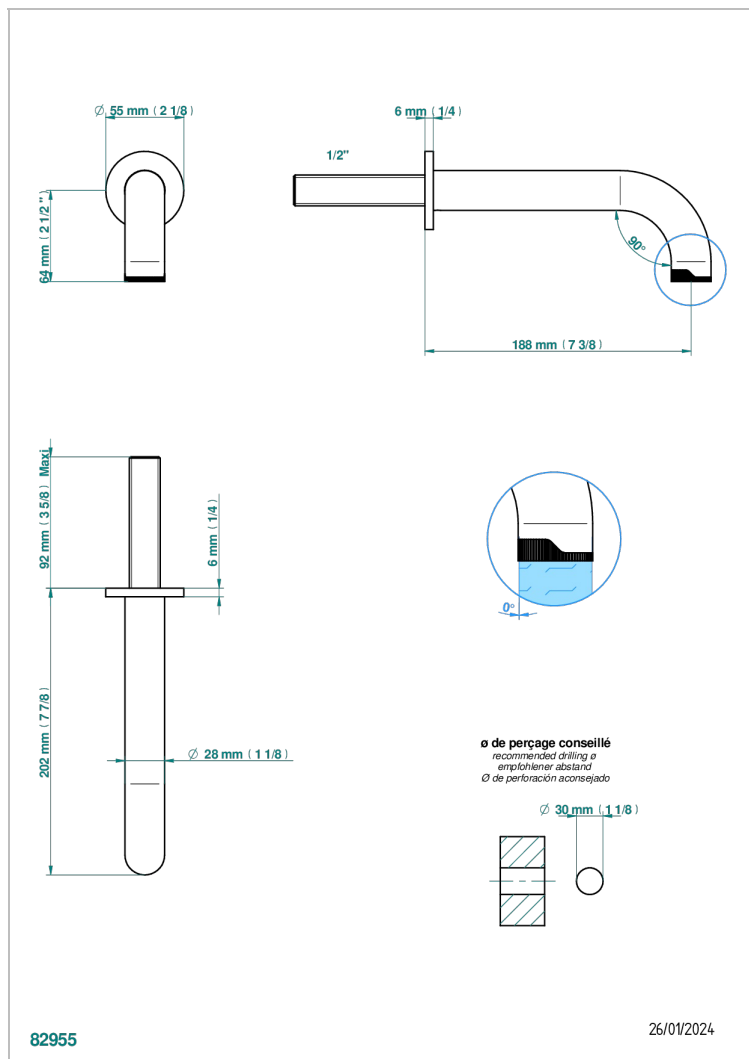

# ZOOM.5

U4J-22GABT

Bec de lavabo mural tube 1/2 sans té

THG<sup>®</sup>  
PARIS

## CHARACTERISTIC

- Zoom.5
- Bec de lavabo mural tube 1/2 sans té