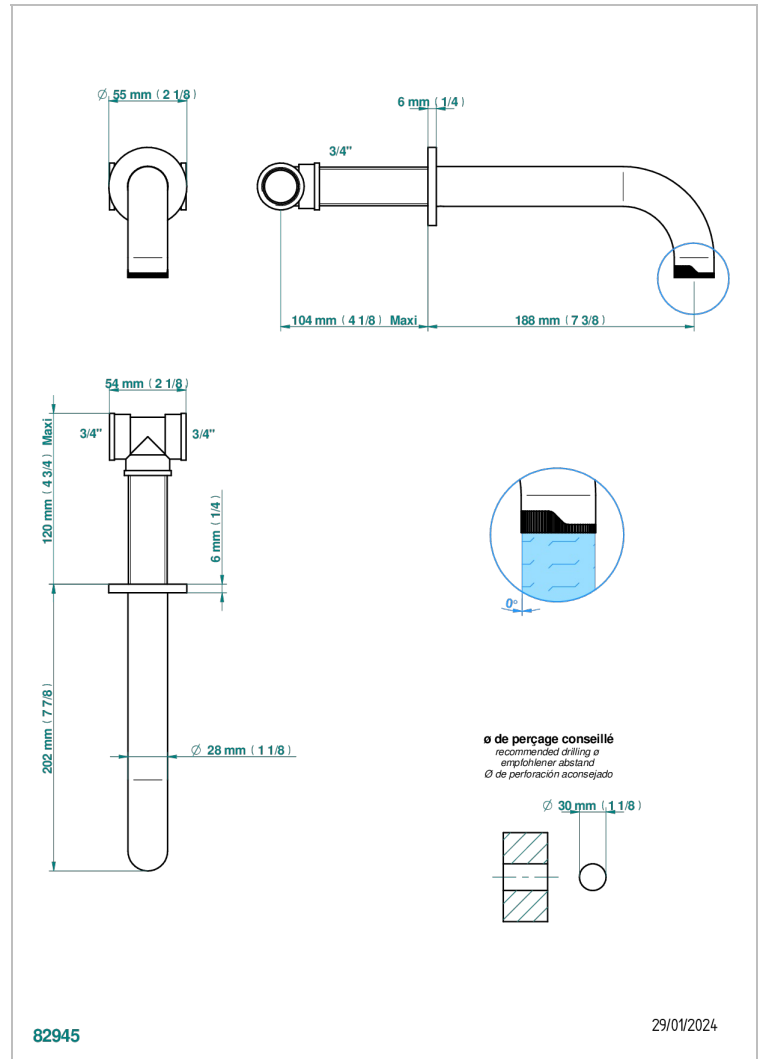

ZOOM.12

U4L-22GT

Bec de bain mural tube 3/4"

THG[®]
PARIS

82945

29/01/2024

CARACTÉRISTIQUES

- Zoom.12
- Bec de bain mural tube 3/4"

FINITIONS DISPONIBLES

Bronze clair - D01
Chromé - A02
Doré brillant - F01
Doré mat - F07
Nickel brillant - B01
Nickel mat - C01

Noir mat céramique - D30
Or pâle - F30
Or pâle mat - F31
Pvd blush - H62
Pvd blush mat - H60
Pvd couleur bronze brown - F33