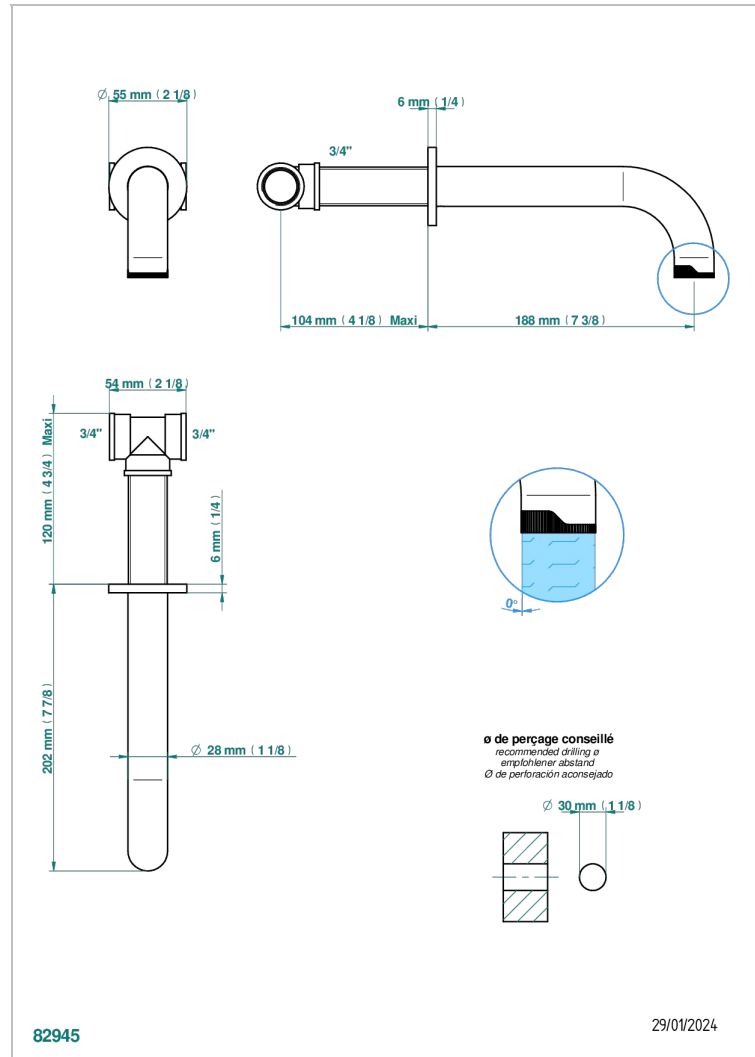

ZOOM.5

U4J-22GT

Bec de bain mural tube 3/4"

THG[®]
PARIS

CARACTÉRISTIQUES

- Zoom.5
- Bec de bain mural tube 3/4"

FINITIONS DISPONIBLES

Bronze clair - D01
Chromé - A02
Doré brillant - F01
Doré mat - F07
Nickel brillant - B01
Nickel mat - C01

Noir mat céramique - D30
Or pâle - F30
Or pâle mat - F31
Pvd blush - H62
Pvd blush mat - H60
Pvd couleur bronze brown - F33

Pvd couleur bronze brown - mat - F34
Pvd couleur doré - H52
Pvd couleur doré mat - H53
Pvd couleur laiton - H49
Pvd couleur laiton mat - H50
Pvd couleur nickel - H55