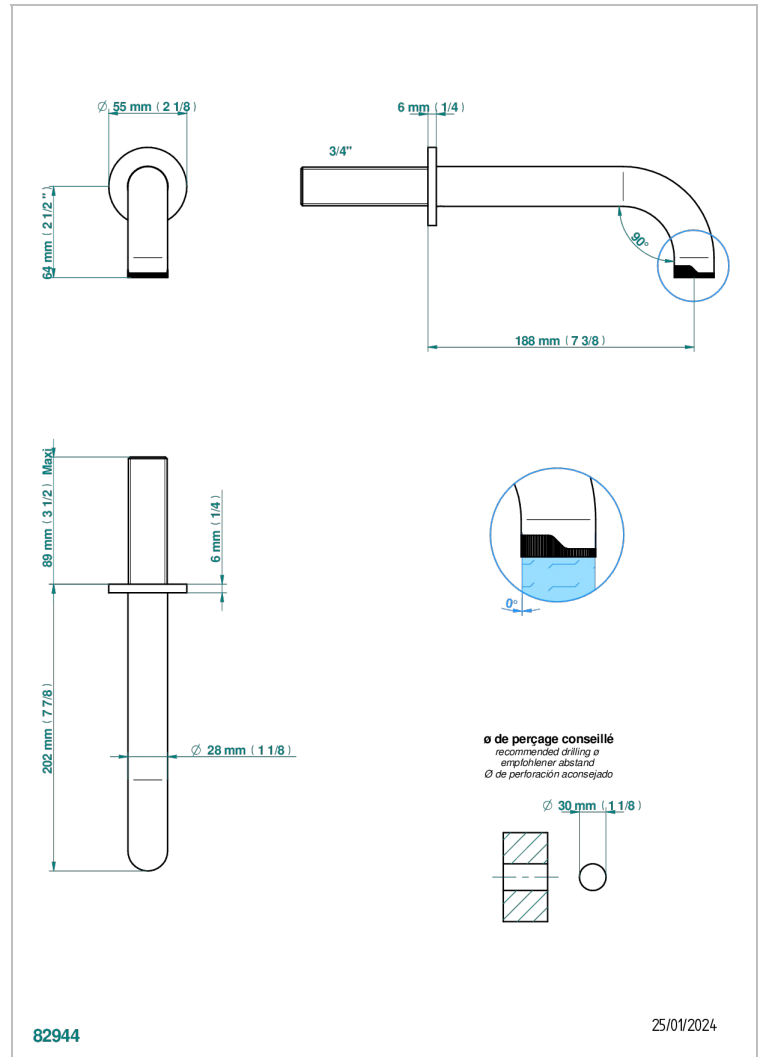

# ZOOM.12

U4L-42GBT

Bec de bain mural sans té - bec tube

THG<sup>®</sup>  
PARIS

## CARACTERÍSTICAS

- Zoom.12
- Bec de bain mural sans té - bec tube