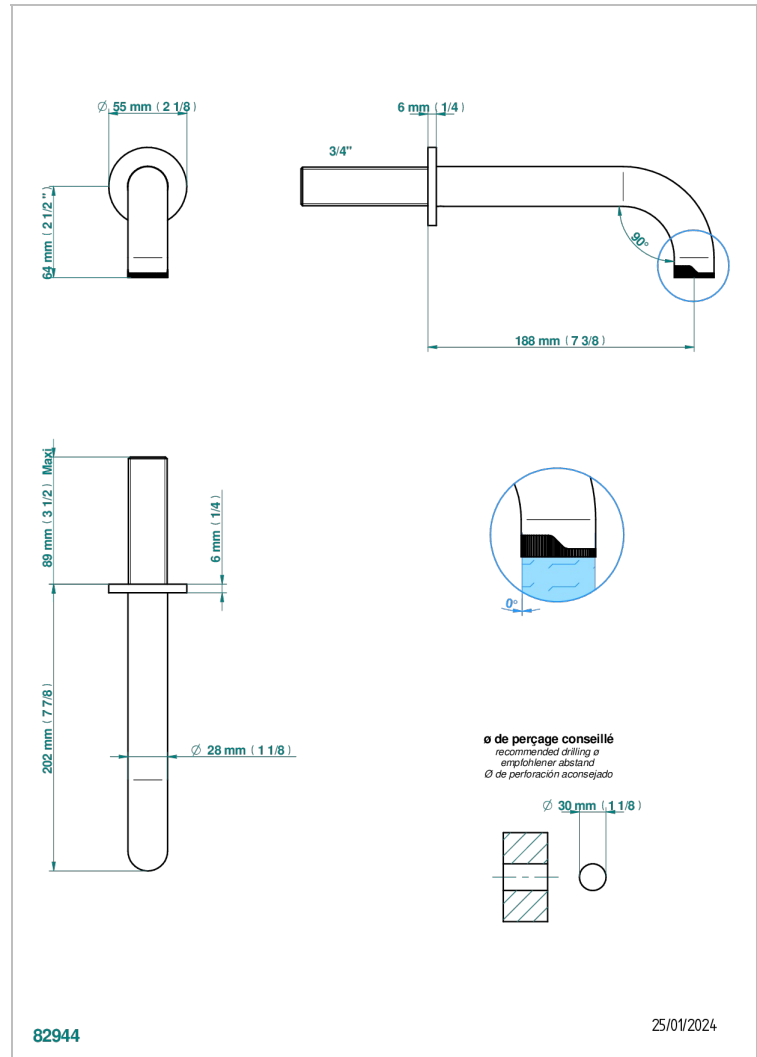

ZOOM.7

U4K-42GBT

Bec de bain mural sans té - bec tube

THG[®]
PARIS

EIGENSCHAFTEN

- Zoom.7
- Bec de bain mural sans té - bec tube

VERFÜGBARE OBERFLÄCHEN

Blassgold - F30
Blassgold matt unlackiert - F31
Bronze hell - D01
Chrom - A02
Gold - F01
Gold matt - F07