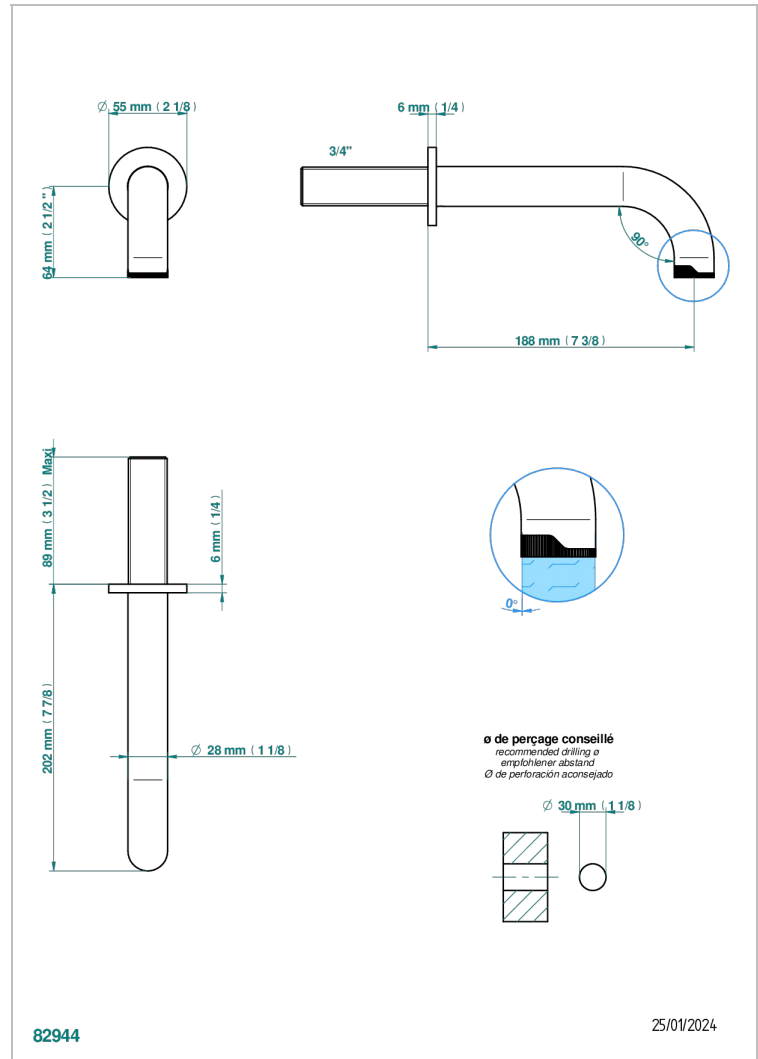

# ZOOM.5

U4J-42GBT

Bec de bain mural sans té - bec tube

THG<sup>®</sup>  
PARIS

## CHARACTERISTIC

- Zoom.5
- Bec de bain mural sans té - bec tube