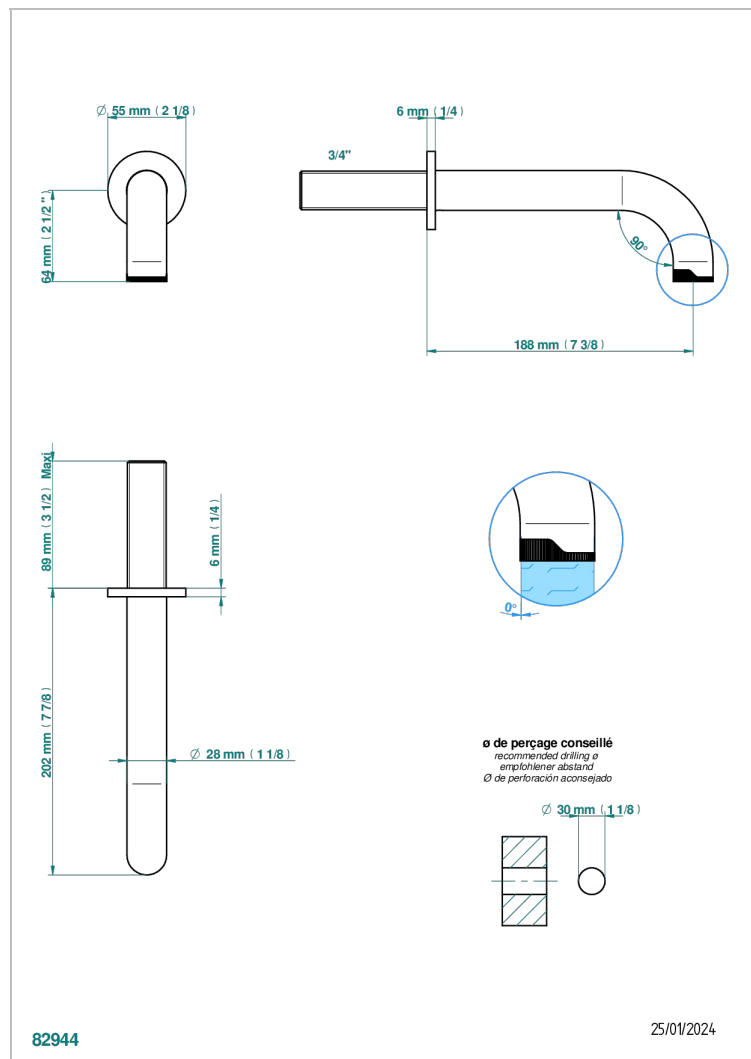

ZOOM.5

U4J-42GBT

Bec de bain mural sans té - bec tube

THG[®]
PARIS

CARACTERÍSTICAS

- Zoom.5
- Bec de bain mural sans té - bec tube

ACABADOS DISPONIBLES

Bronce claro - D01
Cerámica negra mate - D30
Cromo - A02
Dorado - F01
Dorado mate - F07
Dorado pálido - F30