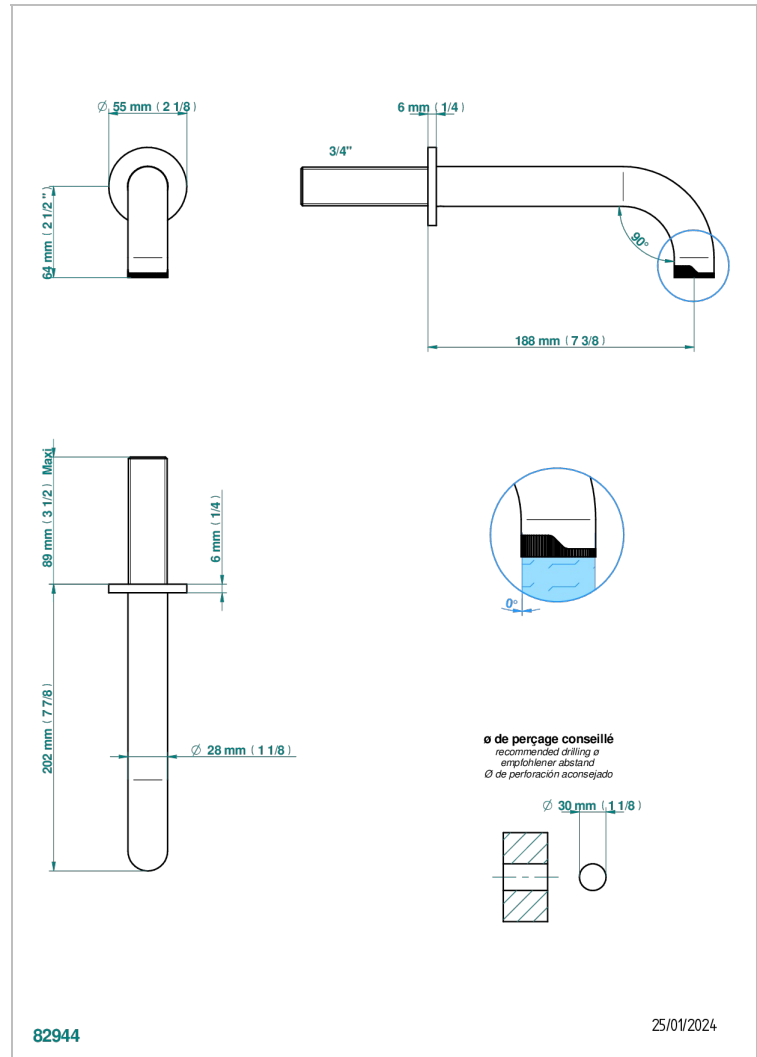

# ZOOM.5

U4J-42GBT

Bec de bain mural sans té - bec tube

THG<sup>®</sup>  
PARIS

## EIGENSCHAFTEN

- Zoom.5
- Bec de bain mural sans té - bec tube