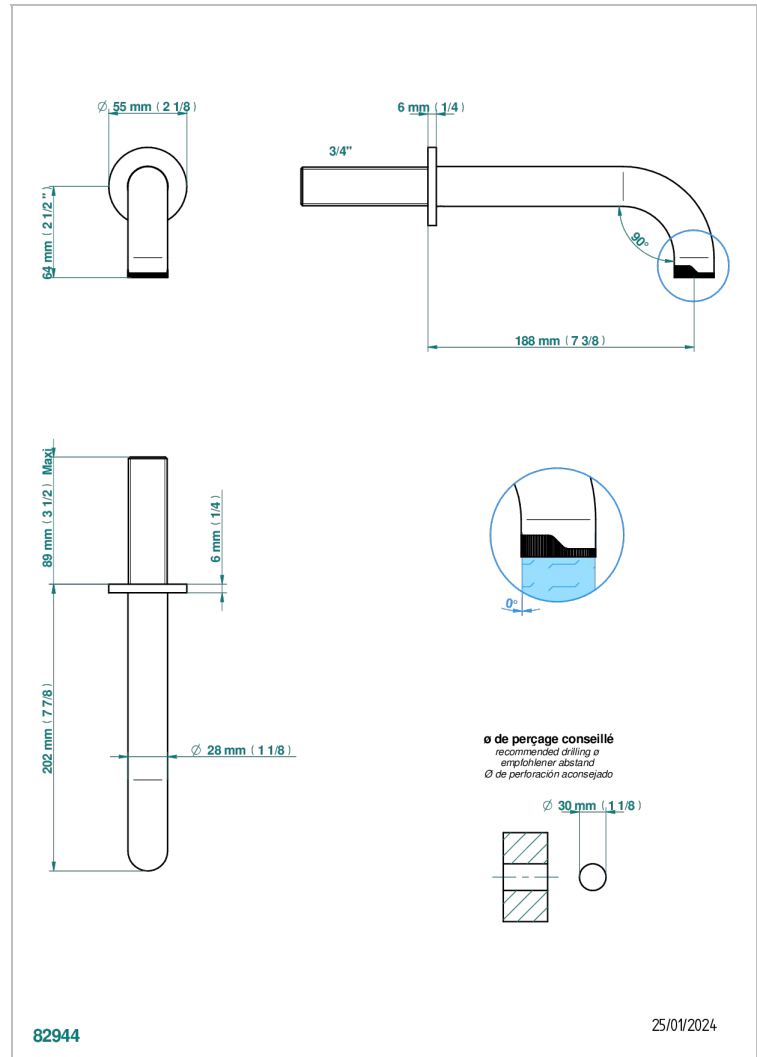

# ZOOM.5

U4J-42GBT

Bec de bain mural sans té - bec tube

THG<sup>®</sup>  
PARIS

## CHARACTERISTIC

- Zoom.5
- Bec de bain mural sans té - bec tube