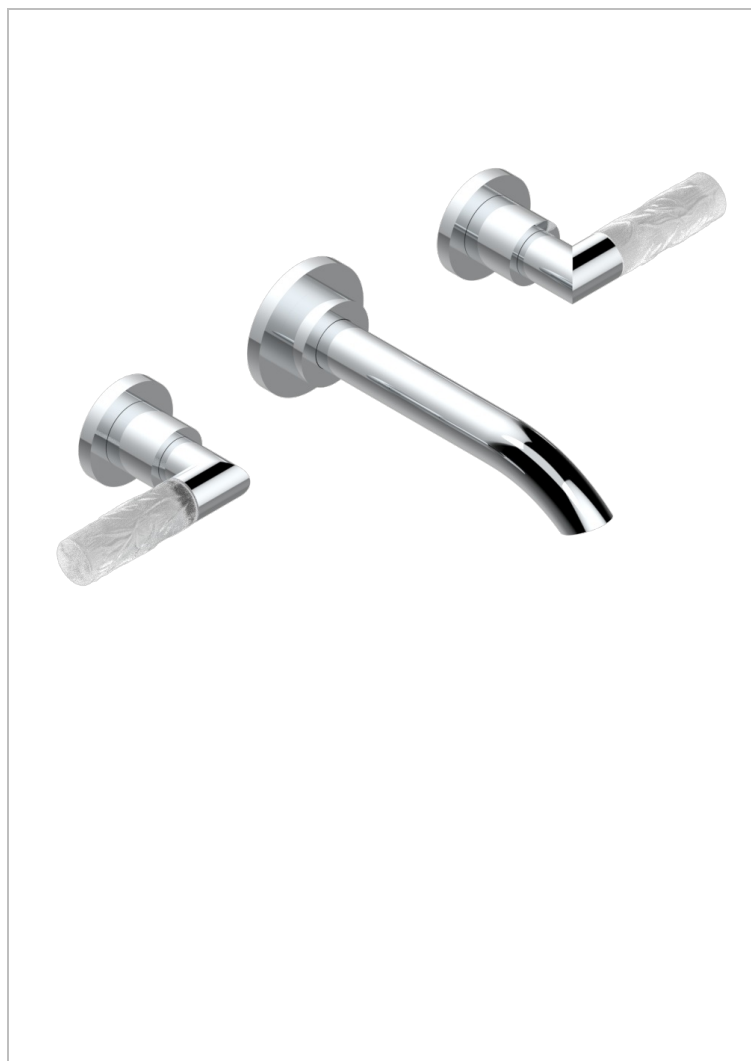

BAMBOU CRISTAL CLARO

A35-40GBUS

Garniture pour mélangeur de lavabo mural - bec goliath- standard américain

THG
PARIS

CARACTERÍSTICAS

- Bambou cristal claro
- Garniture pour mélangeur de lavabo mural - bec goliath- standard américain

PRODUCTOS RELACIONADOS

- Ref. G00-40AM/US Partie à encastrer pour mélangeur mural - version manettes- standard américain

ACABADOS DISPONIBLES

Bronce claro - D01
Cerámica negra mate - D30
Cobre viejo mate - H07
Cromo - A02
Cromo / dorado - G02
Cromo mate - C02

Dorado - F01
Dorado mate - F07
Dorado pálido - F30
Dorado pálido mate (sin barniz) - F31
Níquel - B01
Níquel mate - C01

Níquel viejo - H28
Pvd blush - H62
Pvd blush mate - H60
Pvd color latón - H49
Pvd color latón mate - H50
Pvd color níquel - H55