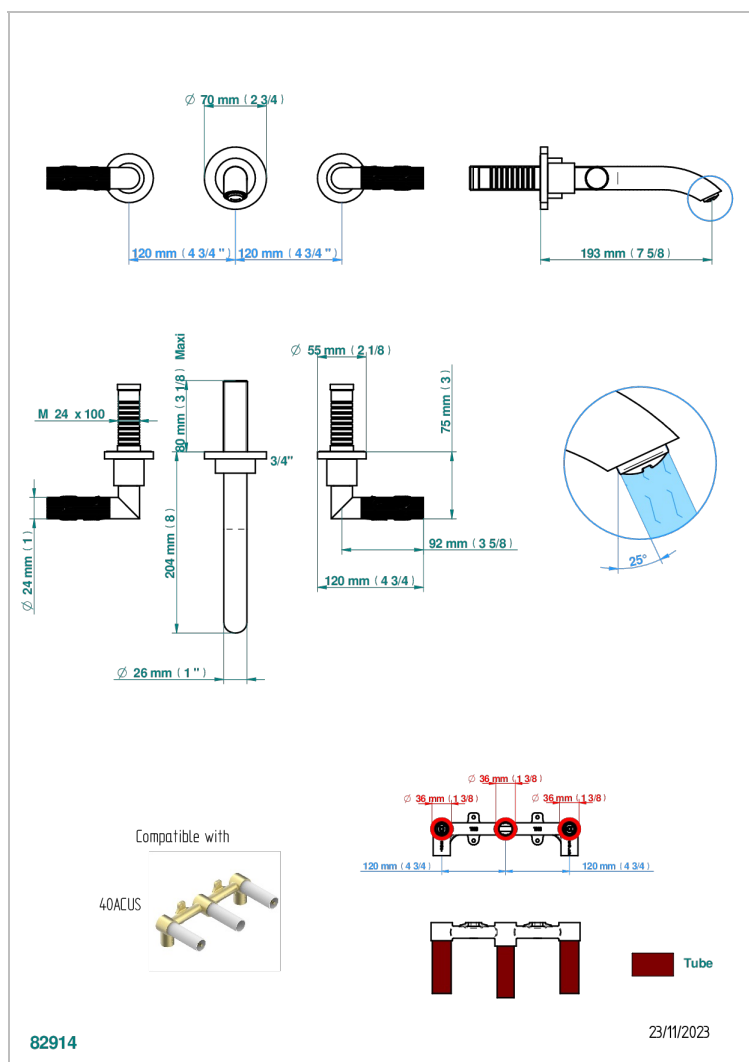

BAMBOU CRISTAL CLARO

A35-40GBUS

Garniture pour mélangeur de lavabo mural - bec goliath- standard américain

THG
PARIS

CARACTERÍSTICAS

- Bambou cristal claro
- Garniture pour mélangeur de lavabo mural - bec goliath- standard américain

PRODUCTOS RELACIONADOS

- Ref. G00-40AM/US Partie à encastrer pour mélangeur mural - version manettes- standard américain

ACABADOS DISPONIBLES

Bronce claro - D01
Cerámica negra mate - D30
Cobre viejo mate - H07
Cromo - A02
Cromo / dorado - G02
Cromo mate - C02