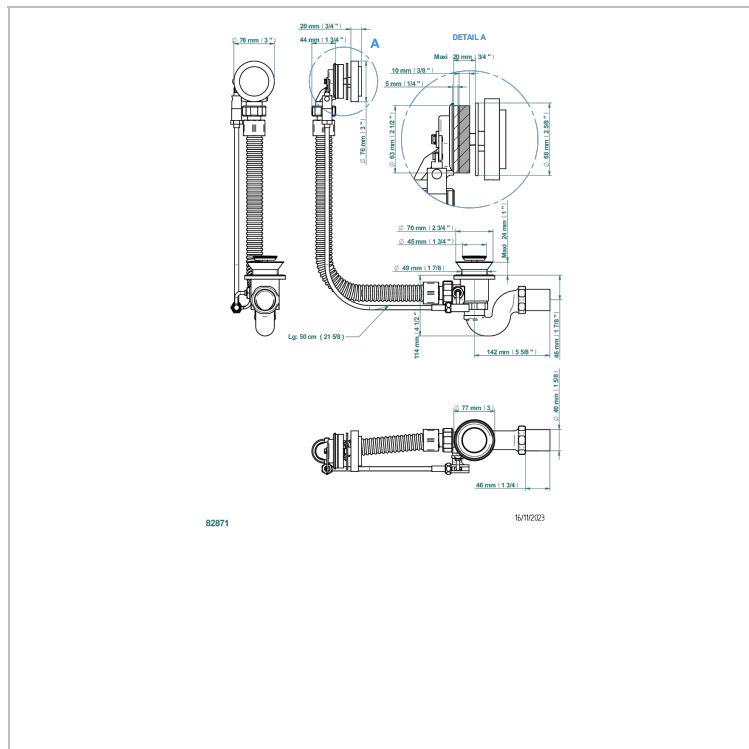

FAUBOURG METAL CON MANETAS

G2U-300/50

Complete bath pop-up waste -cable lg 50 cm

THG[®]
PARIS

CARACTERÍSTICAS

- Faubourg metal con manetas
- Complete bath pop-up waste -cable lg 50 cm

ACABADOS DISPONIBLES

Cerámica negra mate - D30
Cromo - A02
Cromo / dorado - G02
Cromo mate - C02
Dorado - F01
Dorado mate - F07

Dorado pálido - F30
Dorado pálido mate (sin barniz) - F31
Natural smoked Brass - A13
Níquel - B01
Níquel mate - C01
Níquel viejo - H28

Pvd blush - H62
Pvd blush mate - H60
Pvd color latón - H49
Pvd color latón mate - H50
Pvd color níquel - H55
Pvd color níquel mate - H56