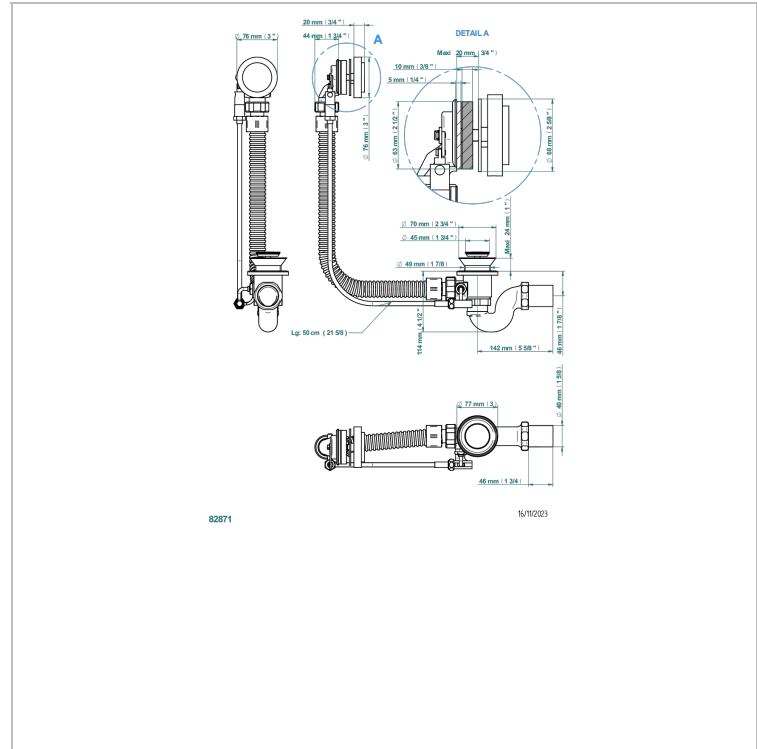

# LE 9 NERO MARQUINA

G2I-300/50

Complete bath pop-up waste -cable lg 50 cm

THG  
PARIS

## CARACTERÍSTICAS

- Le 9 Nero Marquina
- Complete bath pop-up waste -cable lg 50 cm