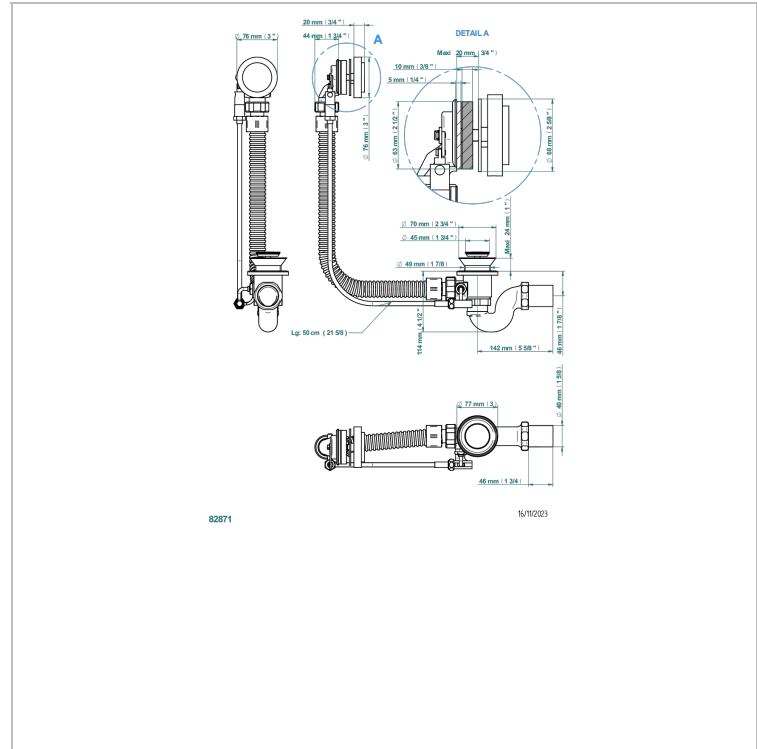

# LE 9 NERO MARQUINA

G2I-300/50

Complete bath pop-up waste -cable lg 50 cm

THG<sup>®</sup>  
PARIS

## EIGENSCHAFTEN

- Le 9 Nero Marquina
- Complete bath pop-up waste -cable lg 50 cm