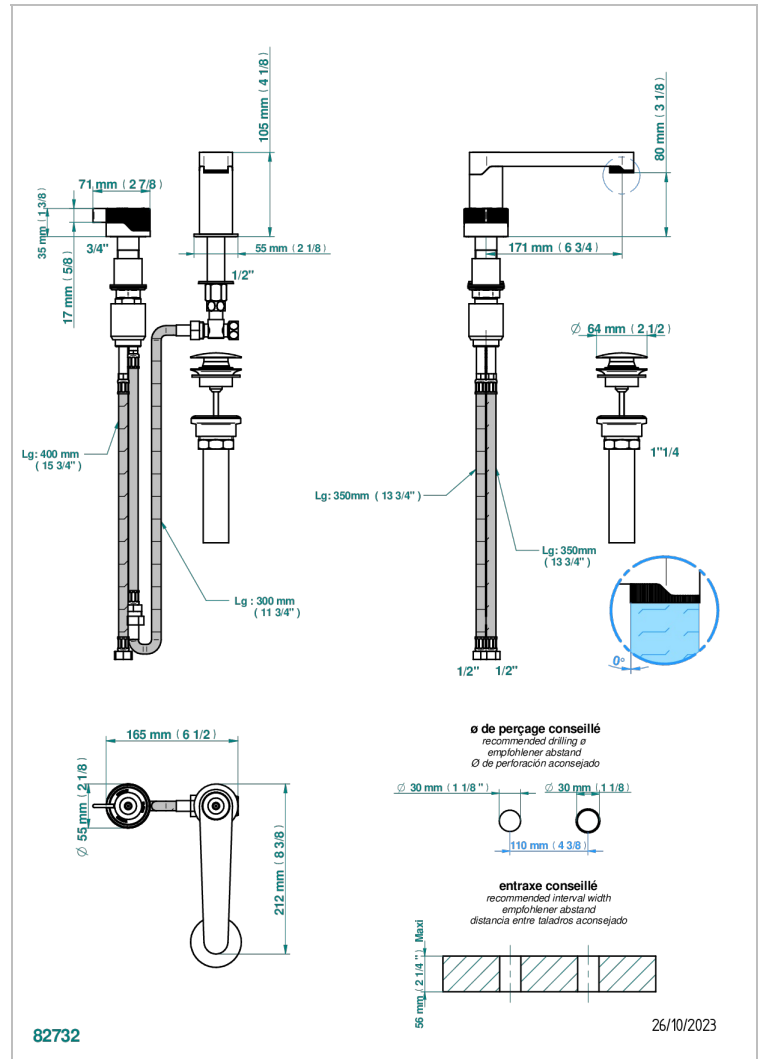

Mitigeur de lavabo bec à commande par cartouche progressive 2 trous, standard américain

CARACTERÍSTICAS

- Zoom.7
- Mitigeur de lavabo bec à commande par cartouche progressive 2 trous, standard américain

ACABADOS DISPONIBLES

Bronce claro - D01
Cerámica negra mate - D30
Cromo - A02
Dorado - F01
Dorado mate - F07
Dorado pálido - F30

Dorado pálido mate (sin barniz) - F31
Níquel - B01
Níquel mate - C01
Pvd blush - H62
Pvd blush mate - H60
Pvd color latón - H49