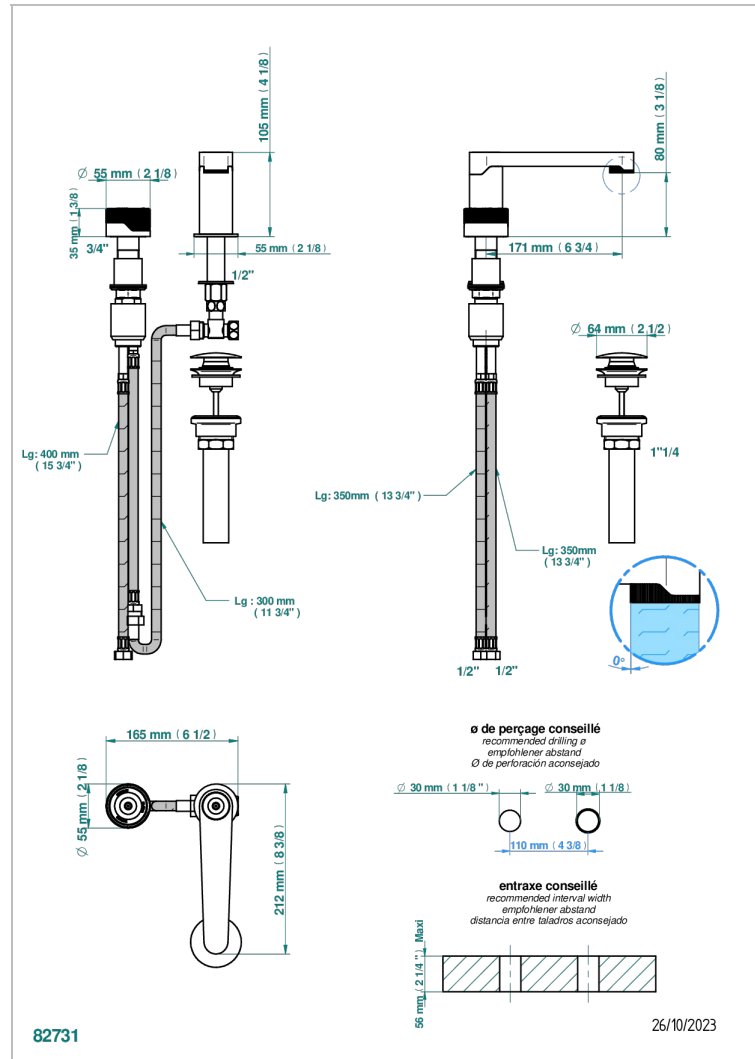

Mitigeur de lavabo bec à commande par cartouche progressive 2 trous, standard américain

CARACTERÍSTICAS

- Zoom.5
- Mitigeur de lavabo bec à commande par cartouche progressive 2 trous, standard américain

ACABADOS DISPONIBLES

Bronce claro - D01
Cerámica negra mate - D30
Cromo - A02
Dorado - F01
Dorado mate - F07
Dorado pálido - F30

Dorado pálido mate (sin barniz) - F31
Níquel - B01
Níquel mate - C01
Pvd blush - H62
Pvd blush mate - H60
Pvd color latón - H49