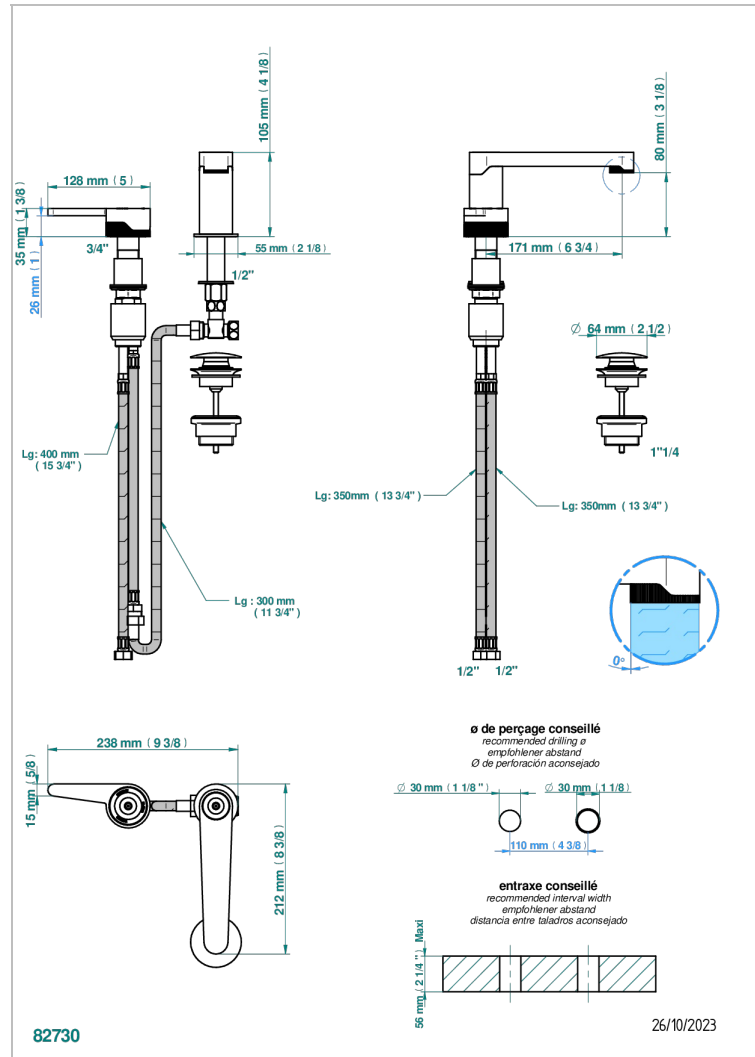

# ZOOM.12

U4L-6590

两孔台盆温控龙头，带喷嘴和渐进式温控器，不含下水器

## 特色

- ZOOM.12
- 两孔台盆温控龙头，带喷嘴和渐进式温控器，不含下水器