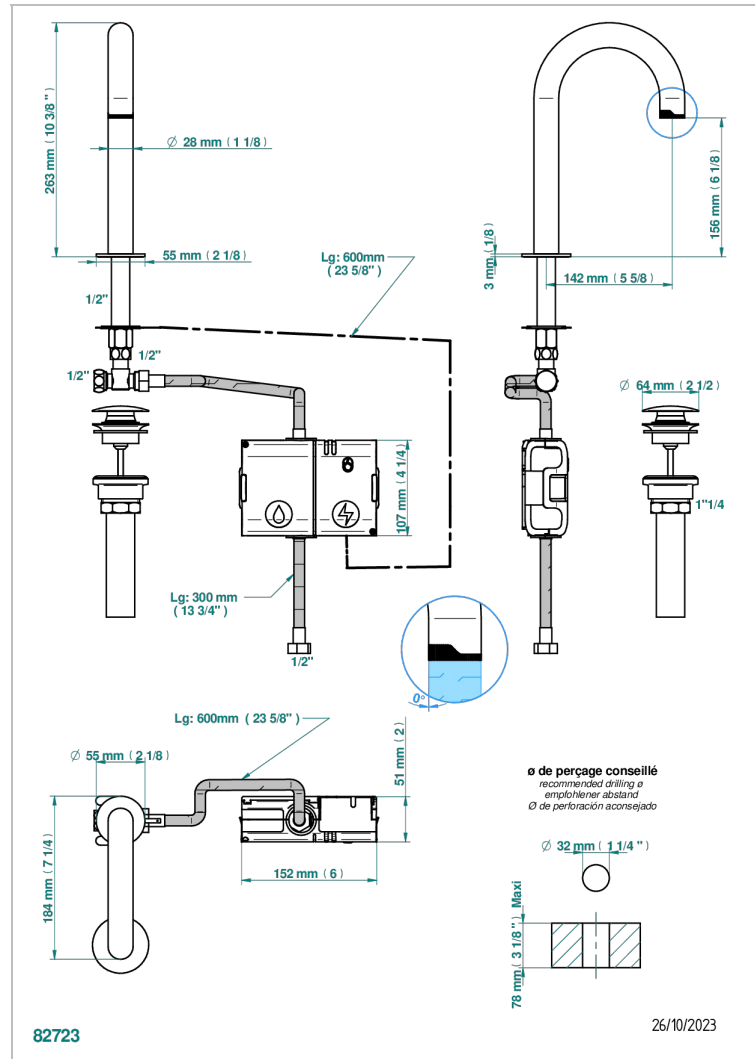

ZOOM.12

U4L-172E/US

THG[®]
PARIS

Bec de lavabo haut, à détection électronique capacitive avec vidage. Livré avec 6 piles 1.5V, standard américain

CARACTERÍSTICAS

- Zoom.12
- Bec de lavabo haut, à détection électronique capacitive avec vidage.
Livré avec 6 piles 1.5V, standard américain