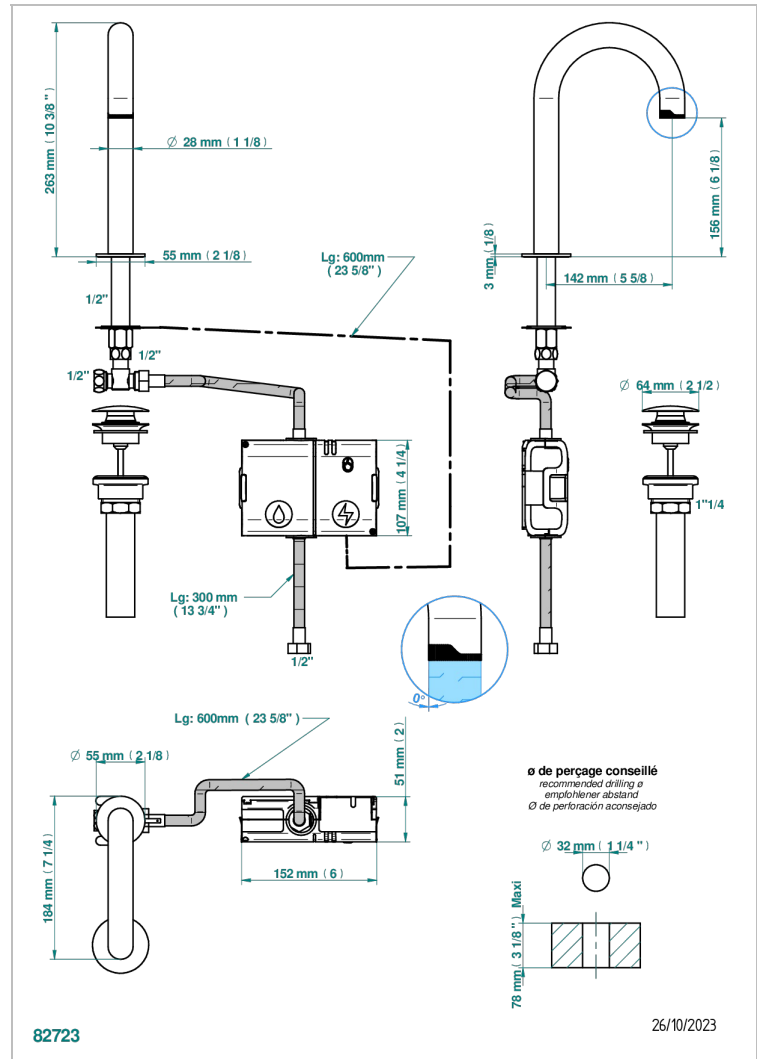

# ZOOM.7

U4K-172E/US

THG<sup>®</sup>  
PARIS

Bec de lavabo haut, à détection électronique capacitive avec vidage. Livré avec 6 piles 1.5V, standard américain

## CARACTÉRISTIQUES

- Zoom.7
- Bec de lavabo haut, à détection électronique capacitive avec vidage.  
Livré avec 6 piles 1.5V, standard américain