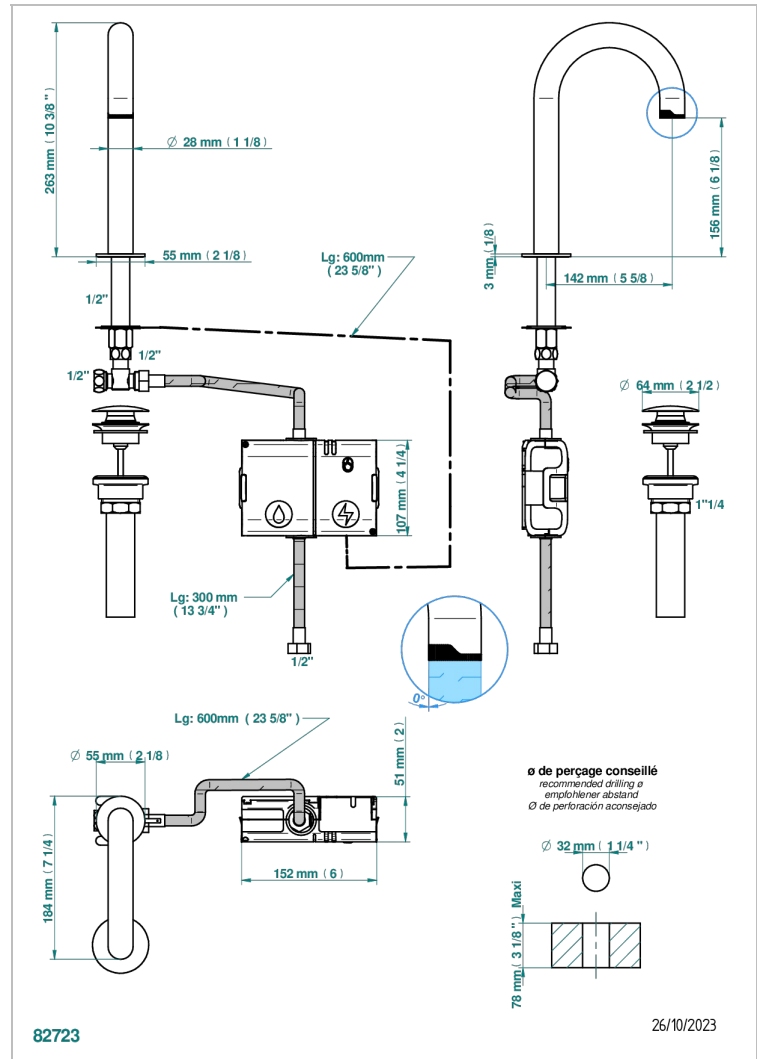

Bec de lavabo haut, à détection électronique capacitive avec vidage. Livré avec 6 piles 1.5V, standard américain

CARACTERÍSTICAS

- Zoom.7
- Bec de lavabo haut, à détection électronique capacitive avec vidage.
Livré avec 6 piles 1.5V, standard américain

ACABADOS DISPONIBLES

Bronce claro - D01
Cerámica negra mate - D30
Cromo - A02
Dorado - F01
Dorado mate - F07
Dorado pálido - F30

Dorado pálido mate (sin barniz) - F31
Níquel - B01
Níquel mate - C01
Pvd blush - H62
Pvd blush mate - H60
Pvd color latón - H49