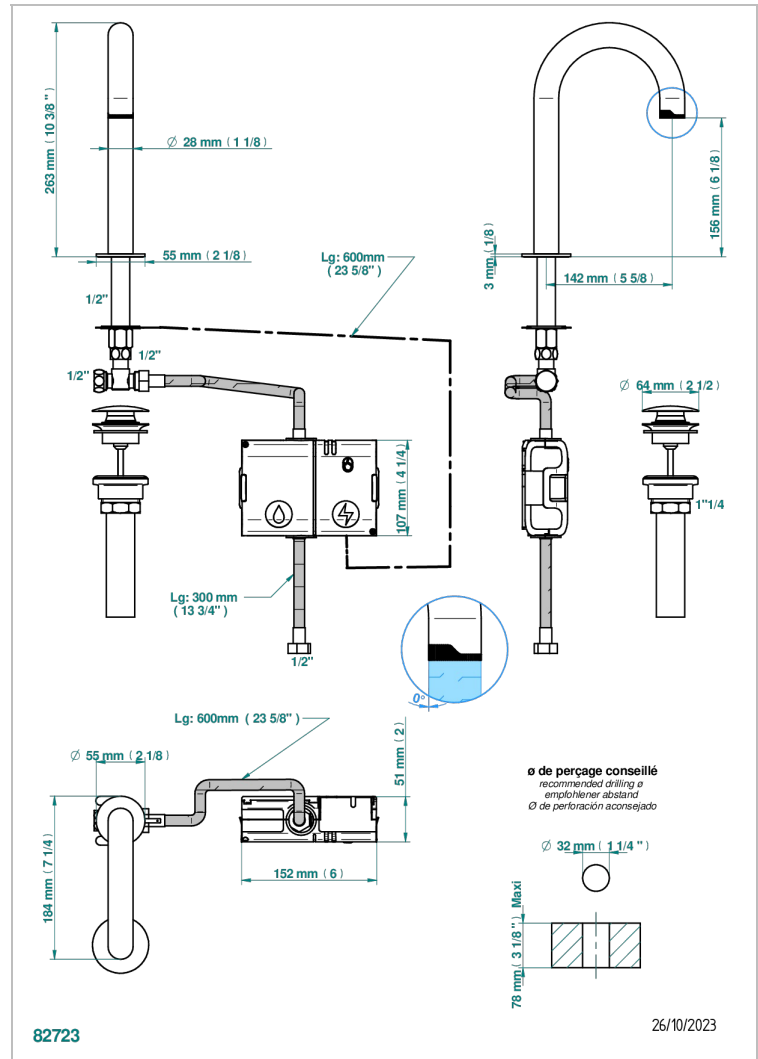

ZOOM.5

U4J-172E/US

THG[®]
PARIS

Bec de lavabo haut, à détection électronique capacitive avec vidage. Livré avec 6 piles 1.5V, standard américain

CARACTÉRISTIQUES

- Zoom.5
- Bec de lavabo haut, à détection électronique capacitive avec vidage.
Livré avec 6 piles 1.5V, standard américain

FINITIONS DISPONIBLES

Bronze clair - D01
Chromé - A02
Doré brillant - F01
Doré mat - F07
Nickel brillant - B01
Nickel mat - C01

Noir mat céramique - D30
Or pâle - F30
Or pâle mat - F31
Pvd blush - H62
Pvd blush mat - H60
Pvd couleur bronze brown - F33