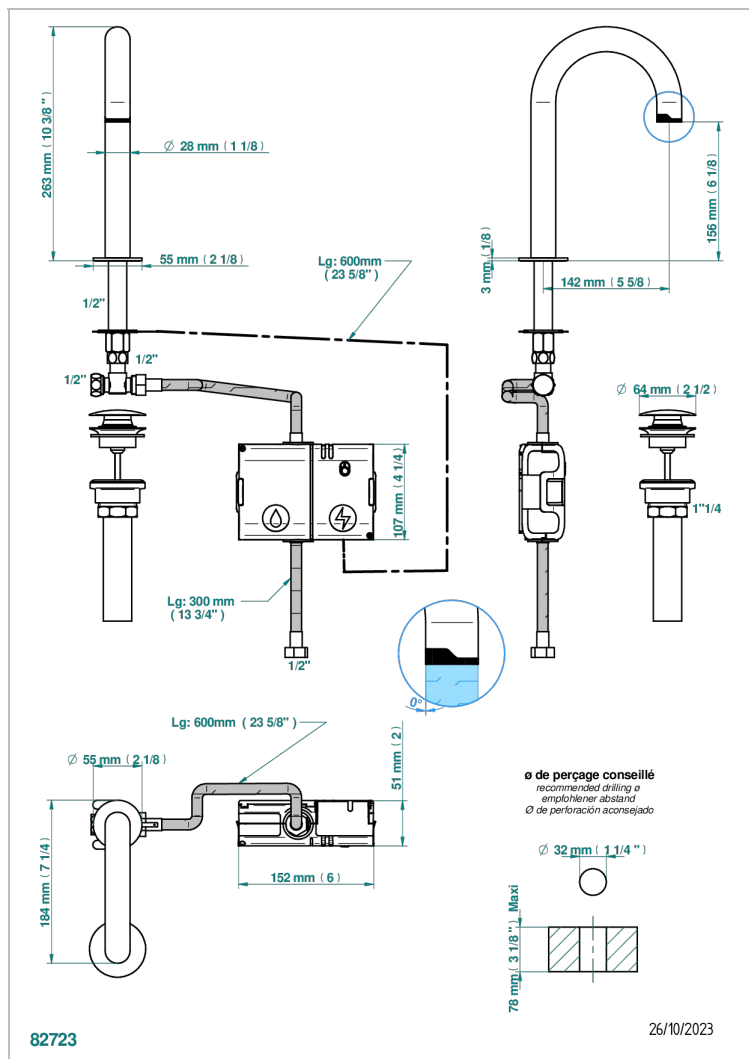

# ZOOM.5

U4J-172E/US

THG<sup>®</sup>  
PARIS

Bec de lavabo haut, à détection électronique capacitive avec vidage. Livré avec 6 piles 1.5V, standard américain

## CARACTERÍSTICAS

- Zoom.5
- Bec de lavabo haut, à détection électronique capacitive avec vidage.  
Livré avec 6 piles 1.5V, standard américain