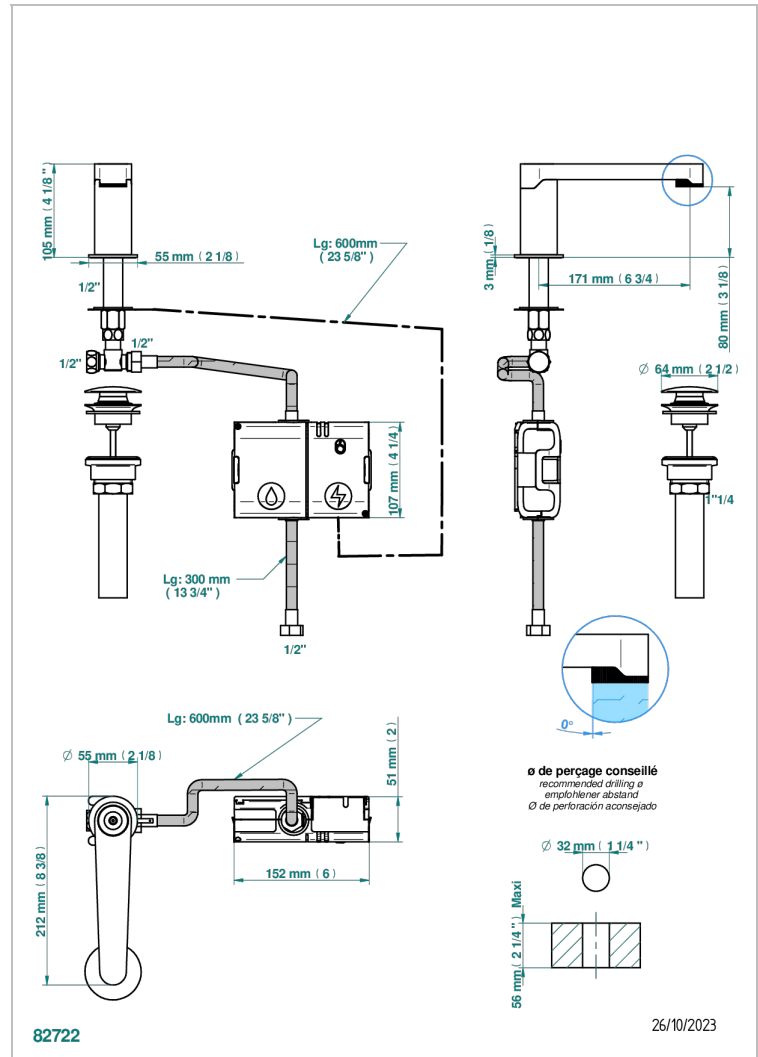

ZOOM.12

U4L-170E/US

THG[®]
PARIS

Bec de lavabo à détection électronique capacitive avec vidage. Livré avec 6 piles 1.5V, standard américain

CARACTERÍSTICAS

- Zoom.12
- Bec de lavabo à détection électronique capacitive avec vidage. Livré avec 6 piles 1.5V, standard américain

ACABADOS DISPONIBLES

Bronce claro - D01
Cerámica negra mate - D30
Cromo - A02
Dorado - F01
Dorado mate - F07
Dorado pálido - F30

Dorado pálido mate (sin barniz) - F31
Níquel - B01
Níquel mate - C01
Pvd blush - H62
Pvd blush mate - H60
Pvd color latón - H49