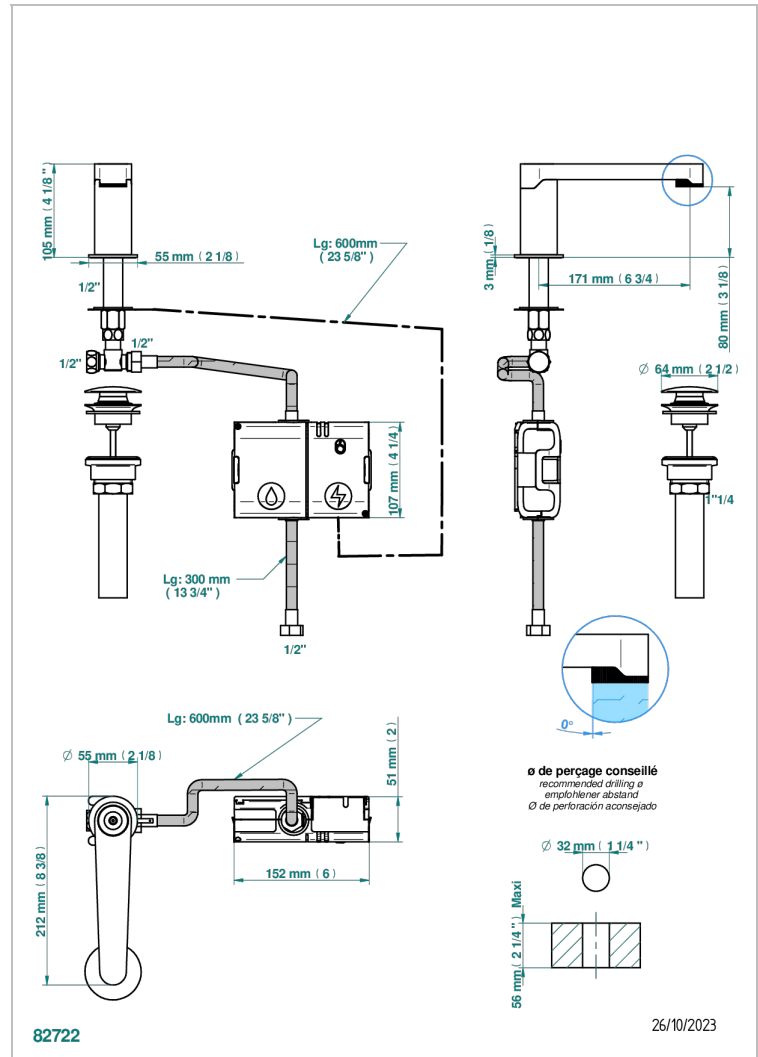

ZOOM.7

U4K-170E/US

THG[®]
PARIS

Bec de lavabo à détection électronique capacitive avec vidage. Livré avec 6 piles 1.5V, standard américain

CARACTERÍSTICAS

- Zoom.7
- Bec de lavabo à détection électronique capacitive avec vidage. Livré avec 6 piles 1.5V, standard américain

ACABADOS DISPONIBLES

Bronce claro - D01
Cerámica negra mate - D30
Cromo - A02
Dorado - F01
Dorado mate - F07
Dorado pálido - F30

Dorado pálido mate (sin barniz) - F31
Níquel - B01
Níquel mate - C01
Pvd blush - H62
Pvd blush mate - H60
Pvd color latón - H49