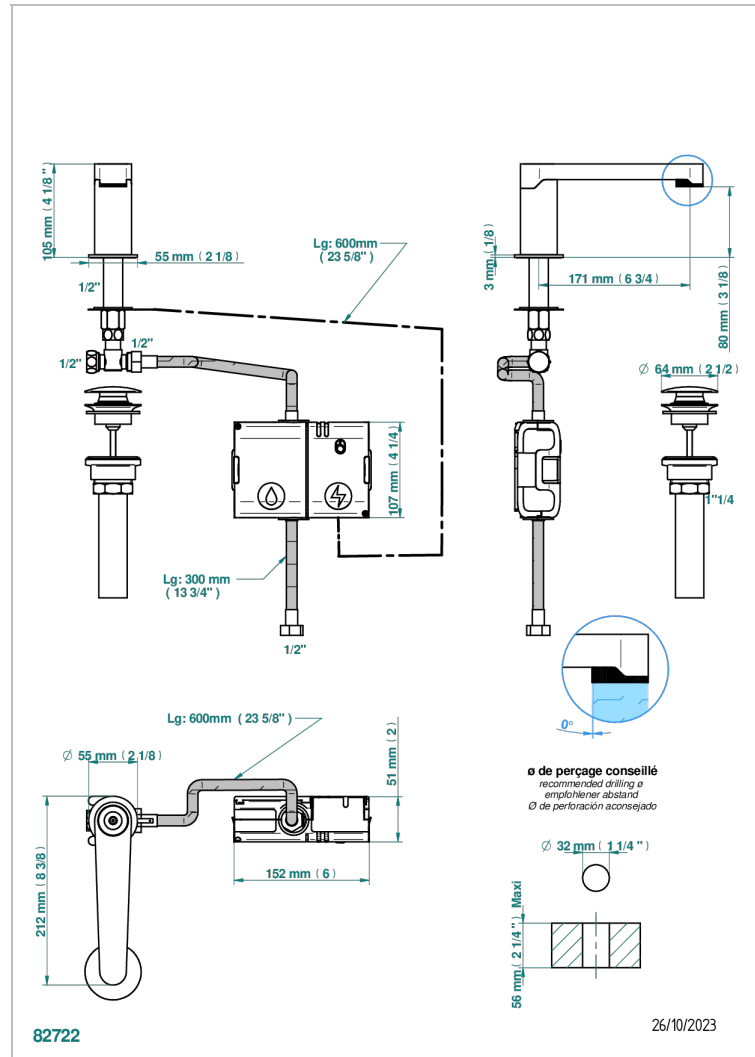

ZOOM.5

U4J-170E/US

THG[®]
PARIS

Bec de lavabo à détection électronique capacitive avec vidage. Livré avec 6 piles 1.5V, standard américain

CARACTÉRISTIQUES

- Zoom.5
- Bec de lavabo à détection électronique capacitive avec vidage. Livré avec 6 piles 1.5V, standard américain

FINITIONS DISPONIBLES

Bronze clair - D01
Chromé - A02
Doré brillant - F01
Doré mat - F07
Nickel brillant - B01
Nickel mat - C01

Noir mat céramique - D30
Or pâle - F30
Or pâle mat - F31
Pvd blush - H62
Pvd blush mat - H60
Pvd couleur bronze brown - F33