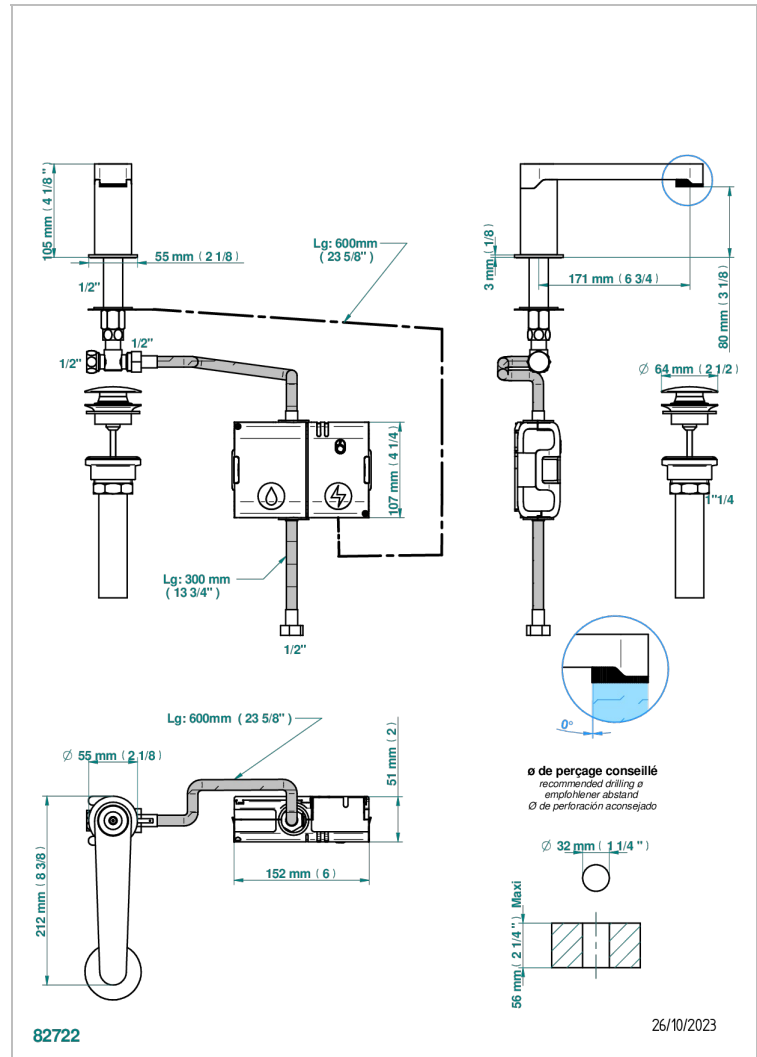

ZOOM.5

U4J-170E/US

THG[®]
PARIS

Bec de lavabo à détection électronique capacitive avec vidage. Livré avec 6 piles 1.5V, standard américain

CARACTERÍSTICAS

- Zoom.5
- Bec de lavabo à détection électronique capacitive avec vidage. Livré avec 6 piles 1.5V, standard américain

ACABADOS DISPONIBLES

Bronce claro - D01
Cerámica negra mate - D30
Cromo - A02
Dorado - F01
Dorado mate - F07
Dorado pálido - F30

Dorado pálido mate (sin barniz) - F31
Níquel - B01
Níquel mate - C01
Pvd blush - H62
Pvd blush mate - H60
Pvd color latón - H49