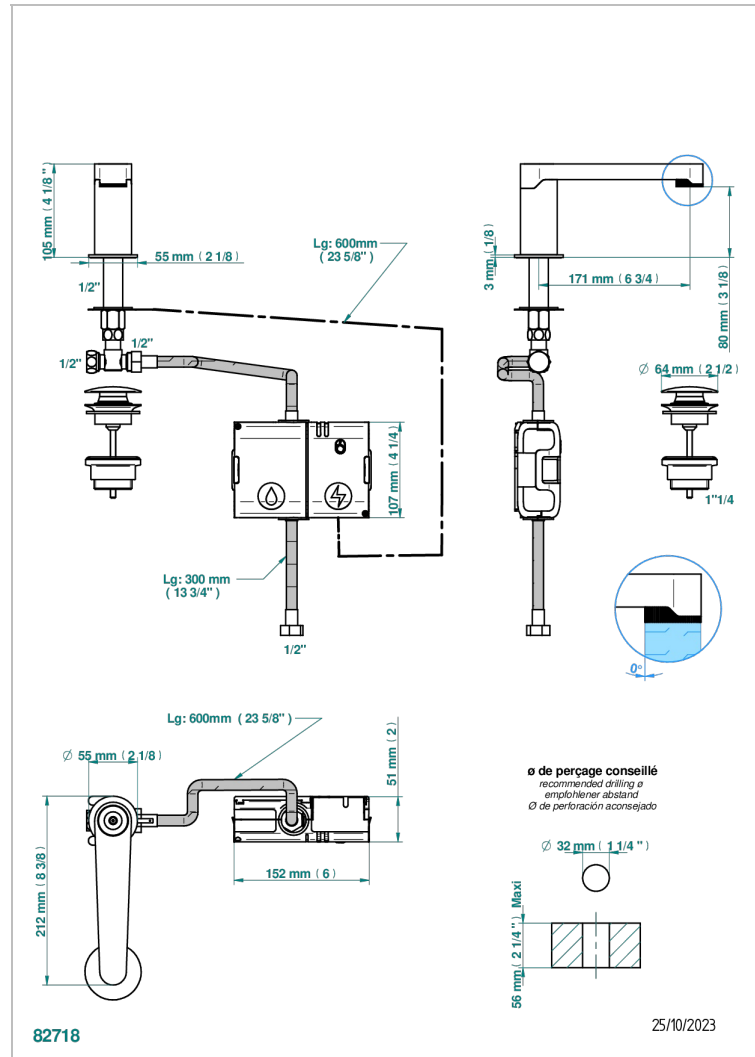

Bec de lavabo à détection électronique capacitive avec vidage. Livré avec 6 piles 1.5V

CARACTÉRISTIQUES

- ACS : 21ACCLY484

CERTIFICATIONS

FINITIONS DISPONIBLES

Bronze clair - D01
Chromé - A02
Doré brillant - F01
Doré mat - F07
Nickel brillant - B01
Nickel mat - C01