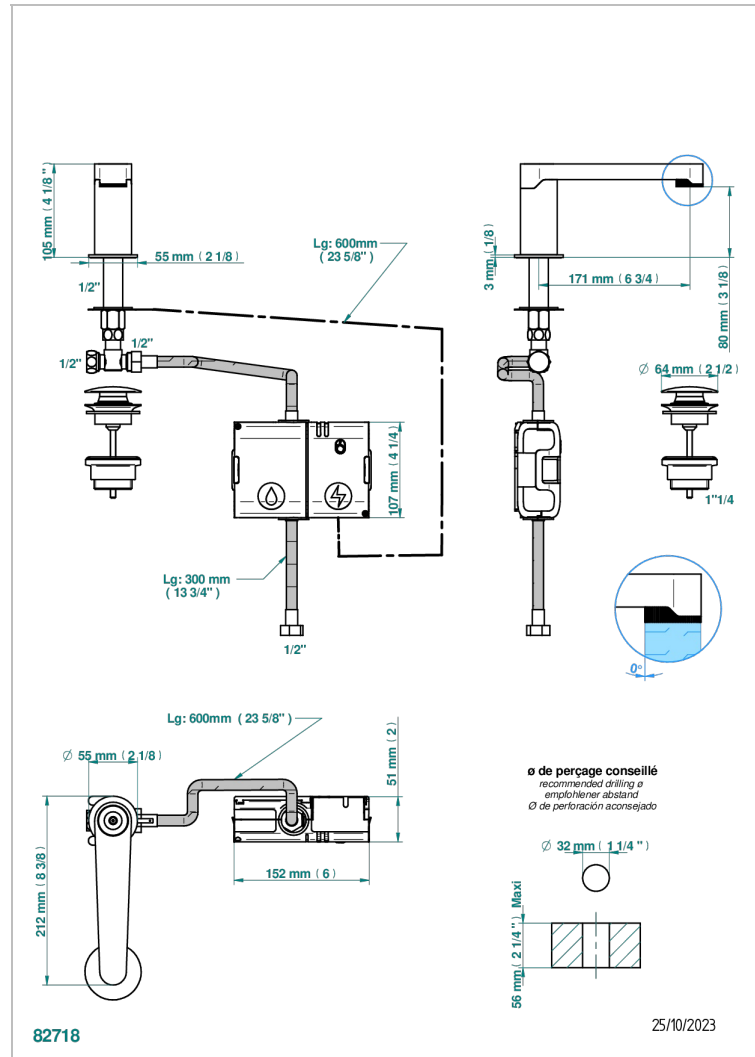

# ZOOM.5

U4J-170E

Waschtisch-auslauf mit elektronischer betätigung (wird mit 6 batterien 1,5v, geliefert)

THG<sup>®</sup>  
PARIS