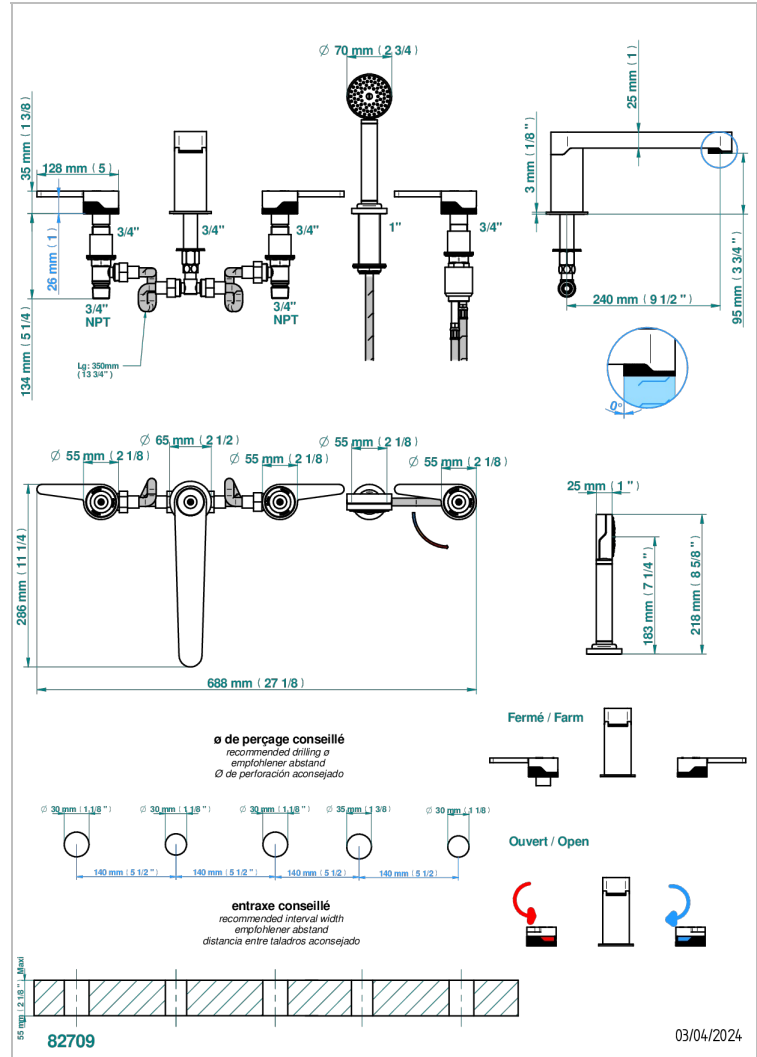

ZOOM.12

U4L-1132SG

THG[®]
PARIS

Bain douche 5 trous avec bec super goliath, 2 côtés sur gorge 3/4", et douchette sur gorge alimentée par mitigeur à cartouche progressive

CARACTÉRISTIQUES

- Zoom.12
- Bain douche 5 trous avec bec super goliath, 2 côtés sur gorge 3/4", et douchette sur gorge alimentée par mitigeur à cartouche progressive

FINITIONS DISPONIBLES

Bronze clair - D01
Chromé - A02
Doré brillant - F01
Doré mat - F07
Nickel brillant - B01
Nickel mat - C01

Noir mat céramique - D30
Or pâle - F30
Or pâle mat - F31
Pvd blush - H62
Pvd blush mat - H60
Pvd couleur bronze brown - F33