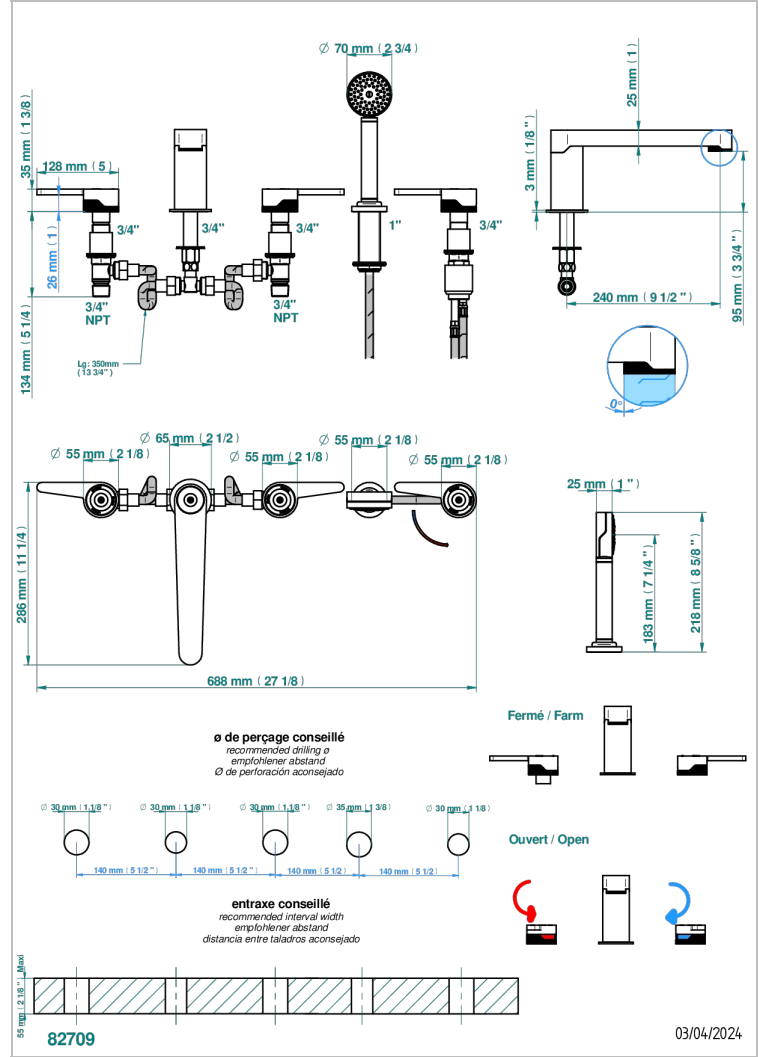

ZOOM.12

U4L-1132SG

THG[®]
PARIS

Bateria baÑo/ducha para encimera con caÑo super goliath, 2 llaves de paso de 3/4", y una teleducha con un monomando de peluqueria con cartucho progresivo

CARACTERÍSTICAS

- Zoom.12
- Bateria baÑo/ducha para encimera con caÑo super goliath, 2 llaves de paso de 3/4", y una teleducha con un monomando de peluqueria con cartucho progresivo