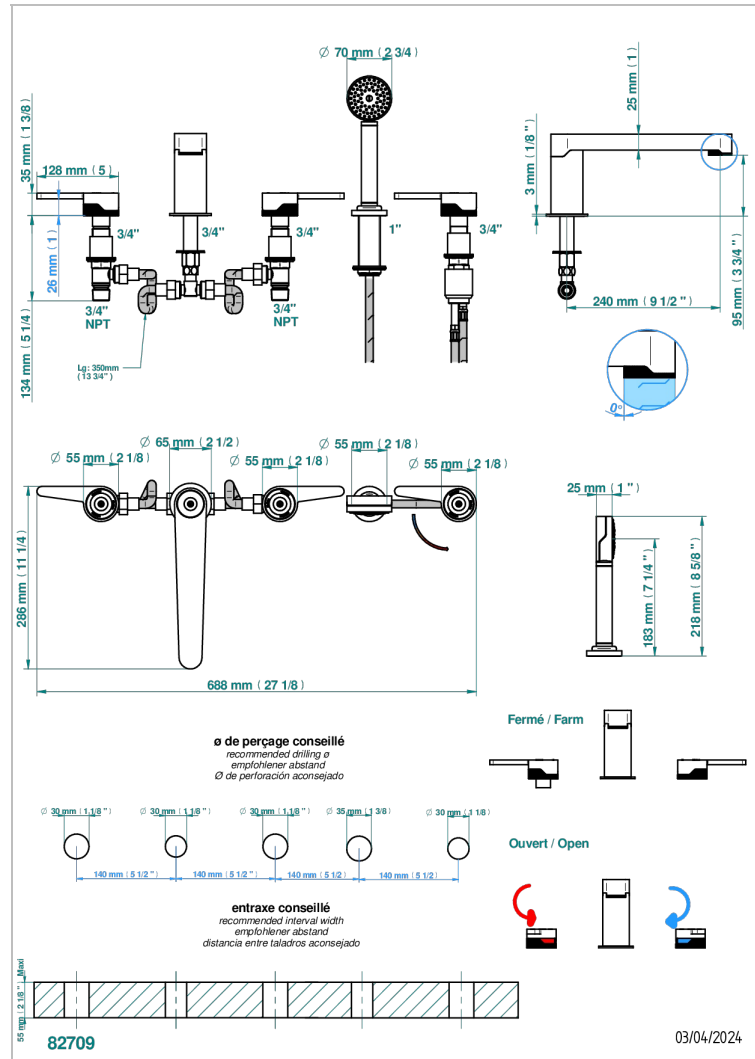

ZOOM.12

U4L-1132SG

Wannen Batterie mit Einhandmischer Wannenkombination mit Super goliath Einlauf , 2 x Einbau-Ventile DN 20, Einloch-Einhandmischer mit ausziehbare Brausegarntur

EIGENSCHAFTEN

- Zoom.12
- Wannen Batterie mit Einhandmischer Wannenkombination mit Super goliath Einlauf , 2 x Einbau-Ventile DN 20, Einloch-Einhandmischer mit ausziehbare Brausegarntur

VERFÜGBARE OBERFLÄCHEN

Blassgold - F30
Blassgold matt unlackiert - F31
Bronze hell - D01
Chrom - A02
Gold - F01
Gold matt - F07

Mattschwarz keramik - D30
Nickel matt - C01
Pvd blush - H62
Pvd blush matt - H60
Pvd bronze braun - F33
Pvd bronze braun matt - F34