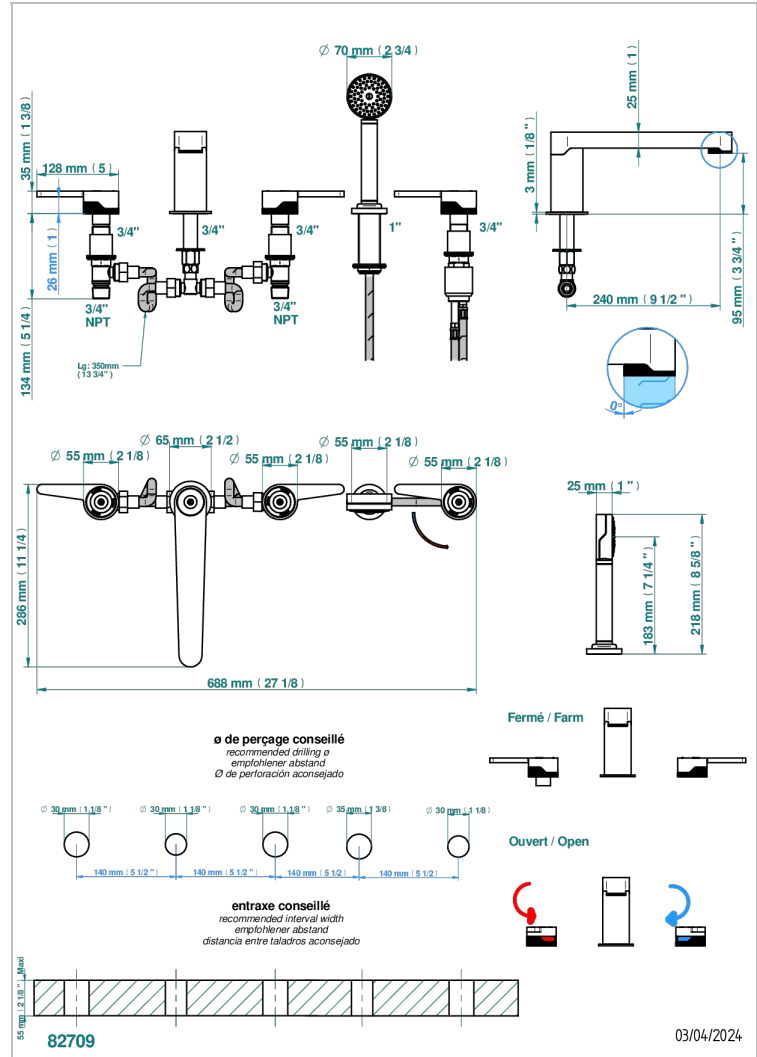

# ZOOM.12

U4L-1132SG

THG  
PARIS

Смеситель устанавливаемый на борту ванны на 5 отверстий с душем, керамическим смесителем, 2 вентилями 3/4" и изливом СУПЕР ГОЛИАФ

## ХАРАКТЕРИСТИКИ

- ZOOM.12
- Смеситель устанавливаемый на борту ванны на 5 отверстий с душем, керамическим смесителем, 2 вентилями 3/4" и изливом СУПЕР ГОЛИАФ