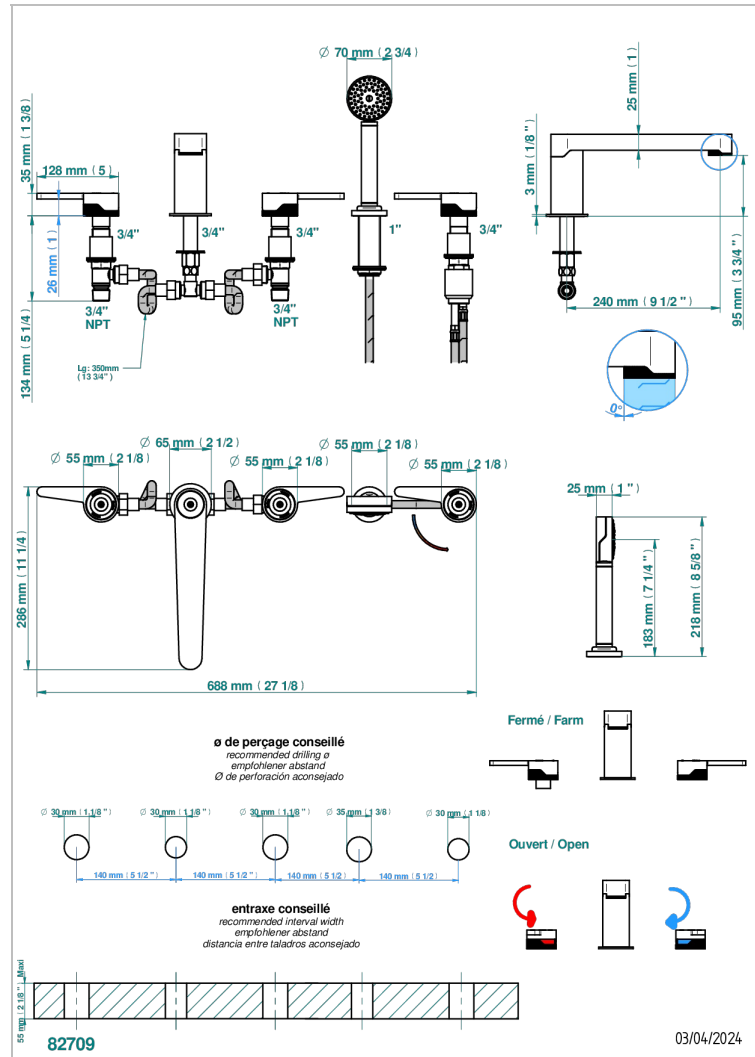

# ZOOM.12

U4L-1132SG

台式五孔超大喷嘴浴缸淋浴龙头，两边3/4"水阀，台式温控花洒

## 特色

- ZOOM.12
- 台式五孔超大喷嘴浴缸淋浴龙头，两边3/4"水阀，台式温控花洒