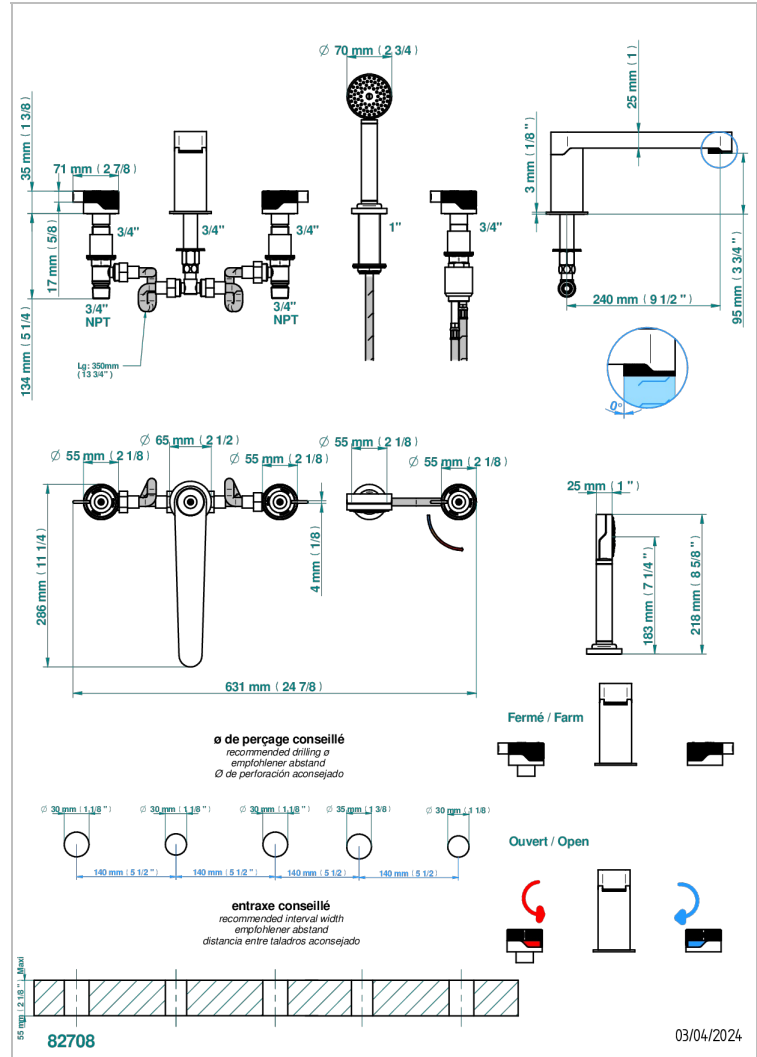

ZOOM.7

U4K-1132SGUS

THG
PARIS

Bain douche 5 trous avec bec super goliath, 2 côtés sur gorge 3/4", et douchette sur gorge alimentée par mitigeur à cartouche progressive, standard américain

CARACTERÍSTICAS

- Zoom.7
- Bain douche 5 trous avec bec super goliath, 2 côtés sur gorge 3/4", et douchette sur gorge alimentée par mitigeur à cartouche progressive, standard américain