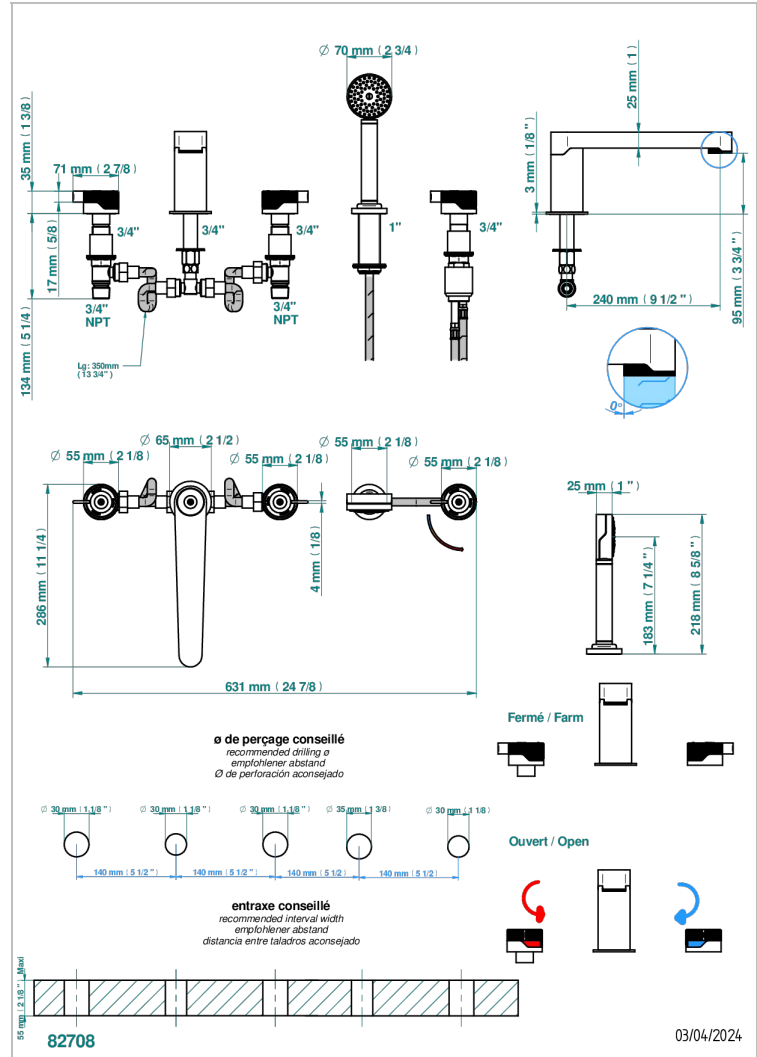

Bateria baÑo/ducha para encimera con caÑo super goliath, 2 llaves de paso de 3/4", y una teleducha con un monomando de peluqueria con cartucho progresivo

CARACTERÍSTICAS

- Zoom.7
- Bateria baÑo/ducha para encimera con caÑo super goliath, 2 llaves de paso de 3/4", y una teleducha con un monomando de peluqueria con cartucho progresivo