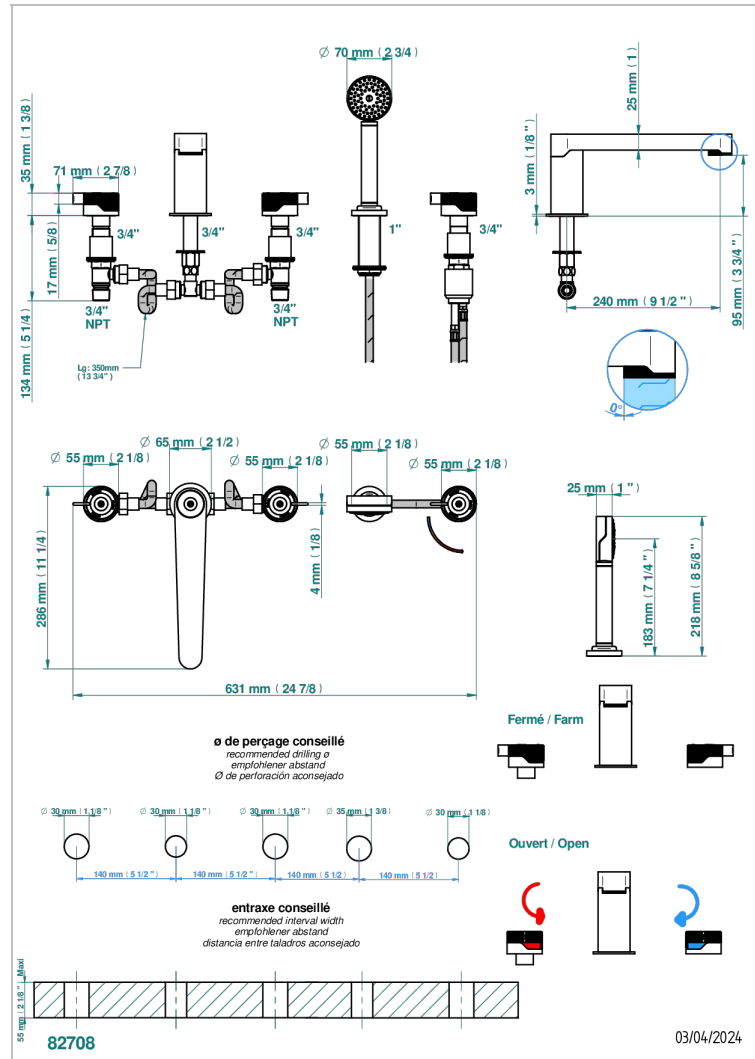

Wannen Batterie mit Einhandmischer Wannenkombination mit Super goliath Einlauf , 2 x Einbau-Ventile DN 20, Einloch-Einhandmischer mit ausziehbare Brausegarnitur

### EIGENSCHAFTEN

- Zoom.7
- Wannen Batterie mit Einhandmischer Wannenkombination mit Super goliath Einlauf , 2 x Einbau-Ventile DN 20, Einloch-Einhandmischer mit ausziehbare Brausegarnitur