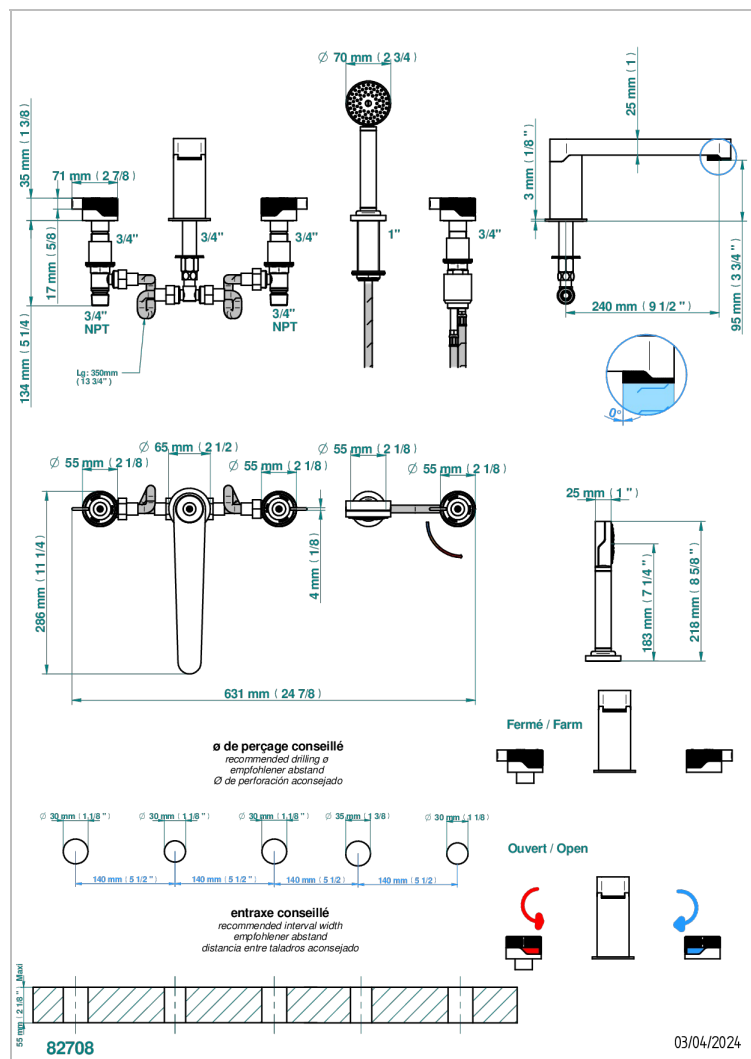

Смеситель устанавливаемый на борту ванны на 5 отверстий с душем, керамическим смесителем, 2 вентилями 3/4" и изливом СУПЕР ГОЛИАФ

ХАРАКТЕРИСТИКИ

- ZOOM.7
- Смеситель устанавливаемый на борту ванны на 5 отверстий с душем, керамическим смесителем, 2 вентилями 3/4" и изливом СУПЕР ГОЛИАФ

Никель - B01
Покрытие PVD бронза - F33
Покрытие PVD золотистый цвет - H52
Покрытие PVD латунь - H49
Покрытие PVD матовая бронза - F34
Покрытие PVD матовая латунь - H50

Покрытие PVD матовый золотистый - H53
Покрытие PVD матовый никель - H56
Покрытие PVD никель - H55
Светлое золото - F30
Хром - A02