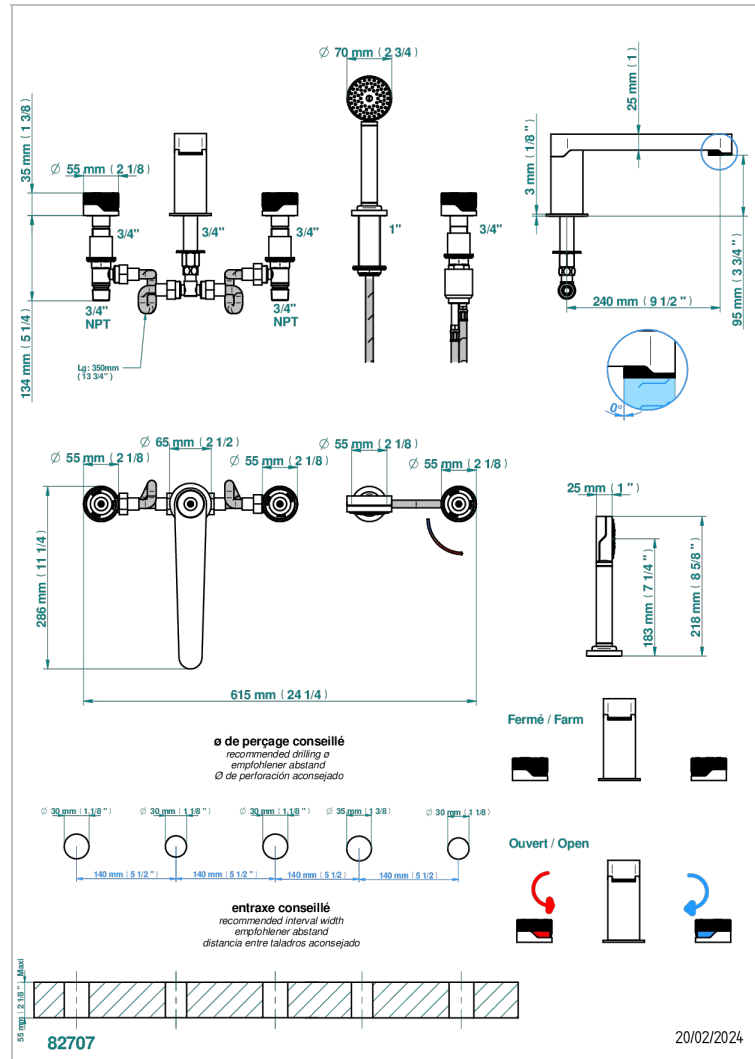

ZOOM.5

U4J-1132SGUS

THG[®]
PARIS

Bain douche 5 trous avec bec super goliath, 2 côtés sur gorge 3/4", et douchette sur gorge alimentée par mitigeur à cartouche progressive, standard américain

CARACTERÍSTICAS

- Zoom.5
- Bain douche 5 trous avec bec super goliath, 2 côtés sur gorge 3/4", et douchette sur gorge alimentée par mitigeur à cartouche progressive, standard américain

ACABADOS DISPONIBLES

Bronce claro - D01
Cerámica negra mate - D30
Cromo - A02
Dorado - F01
Dorado mate - F07
Dorado pálido - F30