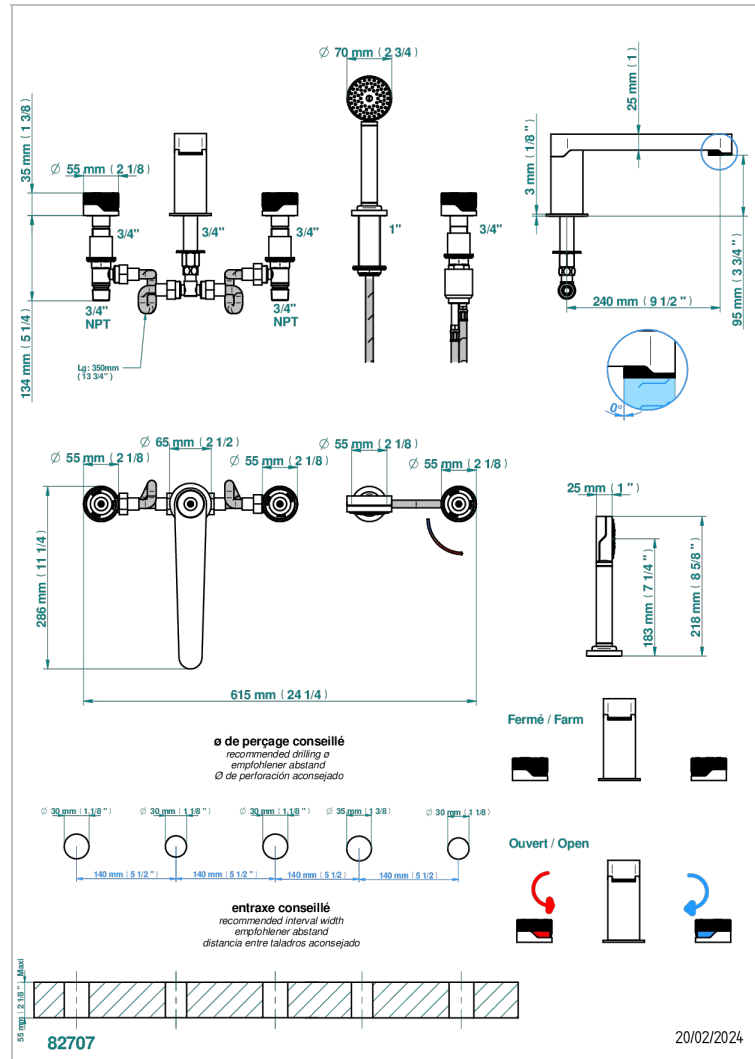

ZOOM.5

U4J-1132SG

Wannen Batterie mit Einhandmischer Wannenkombination mit Super goliath Einlauf , 2 x Einbau-Ventile DN 20, Einloch-Einhandmischer mit ausziehbare Brausegarнитur

EIGENSCHAFTEN

- Zoom.5
- Wannen Batterie mit Einhandmischer Wannenkombination mit Super goliath Einlauf , 2 x Einbau-Ventile DN 20, Einloch-Einhandmischer mit ausziehbare Brausegarнитur

VERFÜGBARE OBERFLÄCHEN

Blassgold - F30
Blassgold matt unlackiert - F31
Bronze hell - D01
Chrom - A02
Gold - F01
Gold matt - F07

Mattschwarz keramik - D30
Nickel matt - C01
Pvd blush - H62
Pvd blush matt - H60
Pvd bronze braun - F33
Pvd bronze braun matt - F34