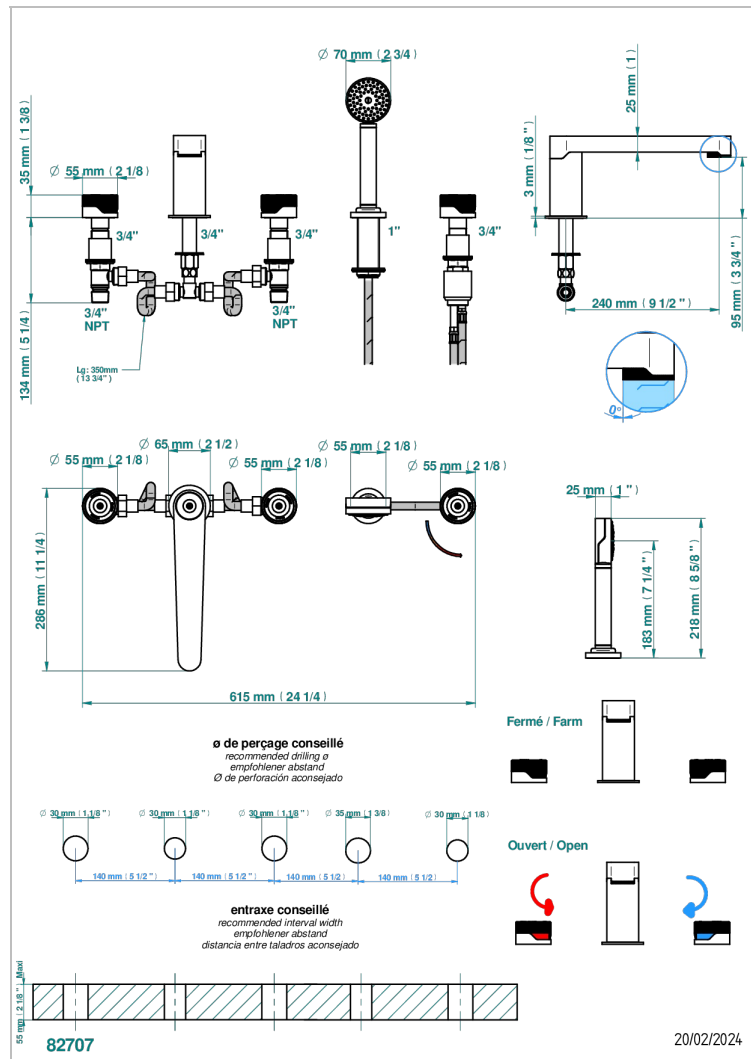

ZOOM.5

U4J-1132SG

THG[®]
PARIS

Смеситель устанавливаемый на борту ванны на 5 отверстий с душем, керамическим смесителем, 2 вентилями 3/4" и изливом СУПЕР ГОЛИАФ

ХАРАКТЕРИСТИКИ

- ZOOM.5
- Смеситель устанавливаемый на борту ванны на 5 отверстий с душем, керамическим смесителем, 2 вентилями 3/4" и изливом СУПЕР ГОЛИАФ