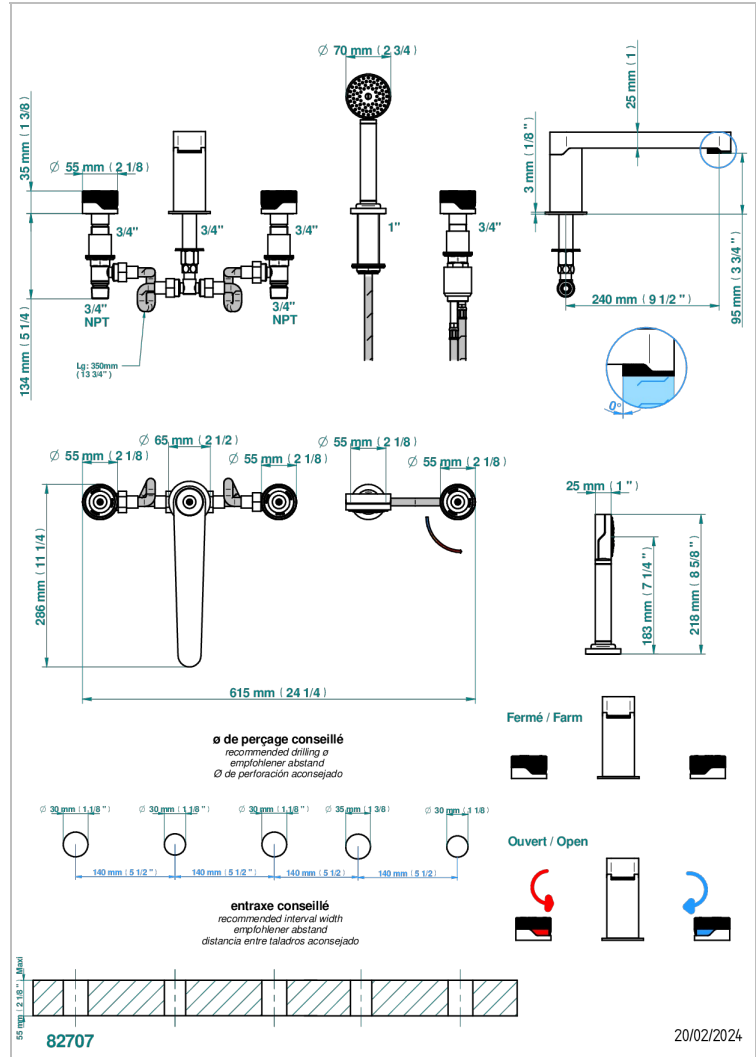

# ZOOM.5

U4J-1132SG

Bateria baÑo/ducha para encimera con caÑo super goliath, 2 llaves de paso de 3/4", y una teleducha con un monomando de peluqueria con cartucho progresivo

## CARACTERÍSTICAS

- Zoom.5
- Bateria baÑo/ducha para encimera con caÑo super goliath, 2 llaves de paso de 3/4", y una teleducha con un monomando de peluqueria con cartucho progresivo