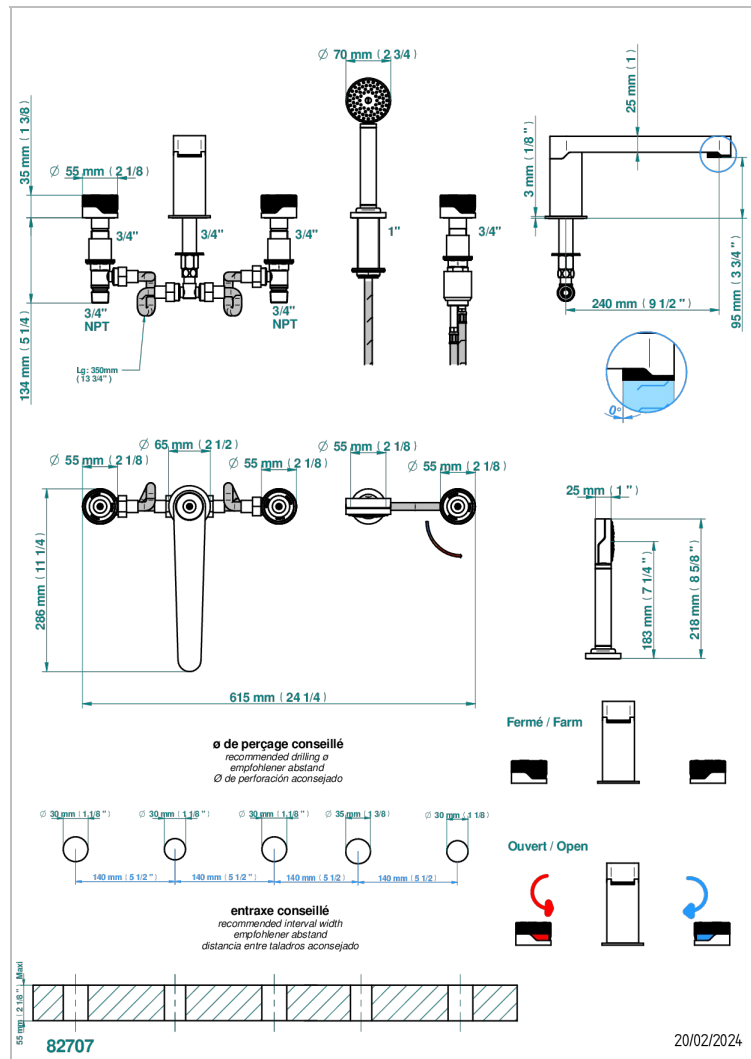

# ZOOM.5

U4J-1132SG

台式五孔超大喷嘴浴缸淋浴龙头，两边3/4"水阀，台式温控花洒

## 特色

- ZOOM.5
- 台式五孔超大喷嘴浴缸淋浴龙头，两边3/4"水阀，台式温控花洒