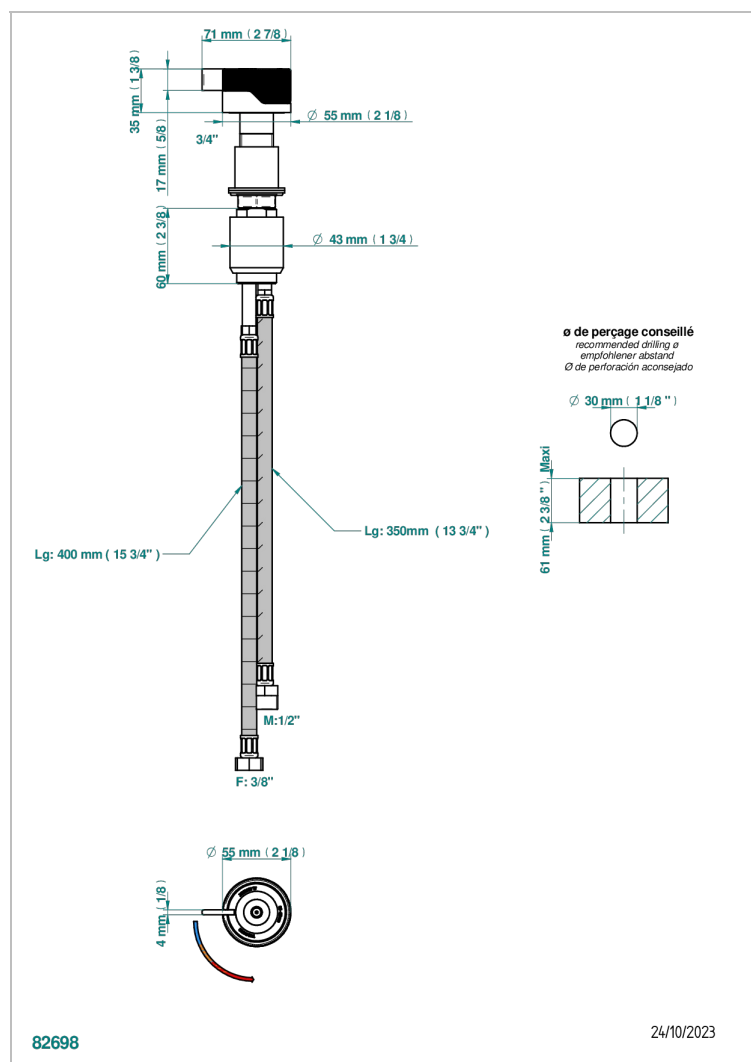

# ZOOM.7

U4K-6532

Monomando con cartucho progresivo

THG<sup>®</sup>  
PARIS

## CARACTERÍSTICAS

- ACS : 22ACCLY009