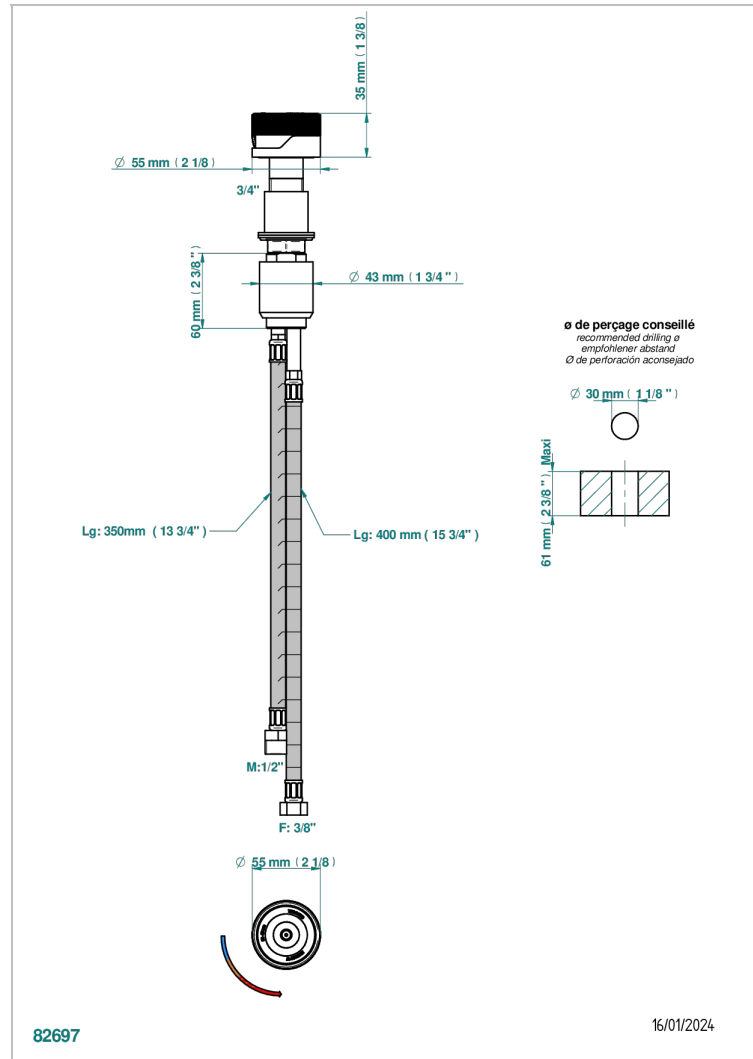

ZOOM.5

U4J-6532

Mitigeur à cartouche progressive avec croisillon de style

THG[®]
PARIS

CARACTÉRISTIQUES

- ACS : 22ACCLY009

CERTIFICATIONS

FINITIONS DISPONIBLES

Bronze clair - D01
Chromé - A02
Doré brillant - F01
Doré mat - F07
Nickel brillant - B01
Nickel mat - C01

Noir mat céramique - D30
Or pâle - F30
Or pâle mat - F31
Pvd blush - H62
Pvd blush mat - H60
Pvd couleur bronze brown - F33