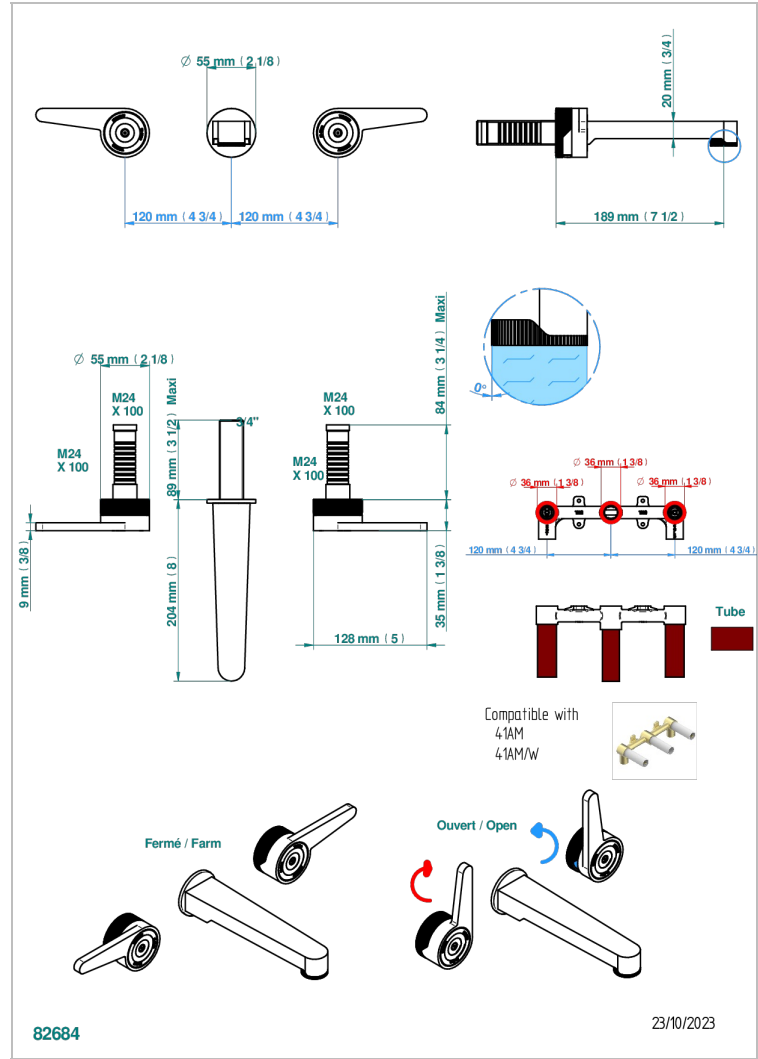

ZOOM.12

U4L-41GB

Trim only for wall mounted 3-hole bath mixer

THG[®]
PARIS

CARACTERÍSTICAS

- Zoom.12
- Trim only for wall mounted 3-hole bath mixer

PRODUCTOS RELACIONADOS

- Ref. G00-40AM/US Partie à encastrier pour mélangeur mural - version manettes- standard américain

ACABADOS DISPONIBLES

Bronce claro - D01
Cerámica negra mate - D30
Cromo - A02
Dorado - F01
Dorado mate - F07
Dorado pálido - F30

Dorado pálido mate (sin barniz) - F31
Níquel - B01
Níquel mate - C01
Pvd blush - H62
Pvd blush mate - H60
Pvd color latón - H49