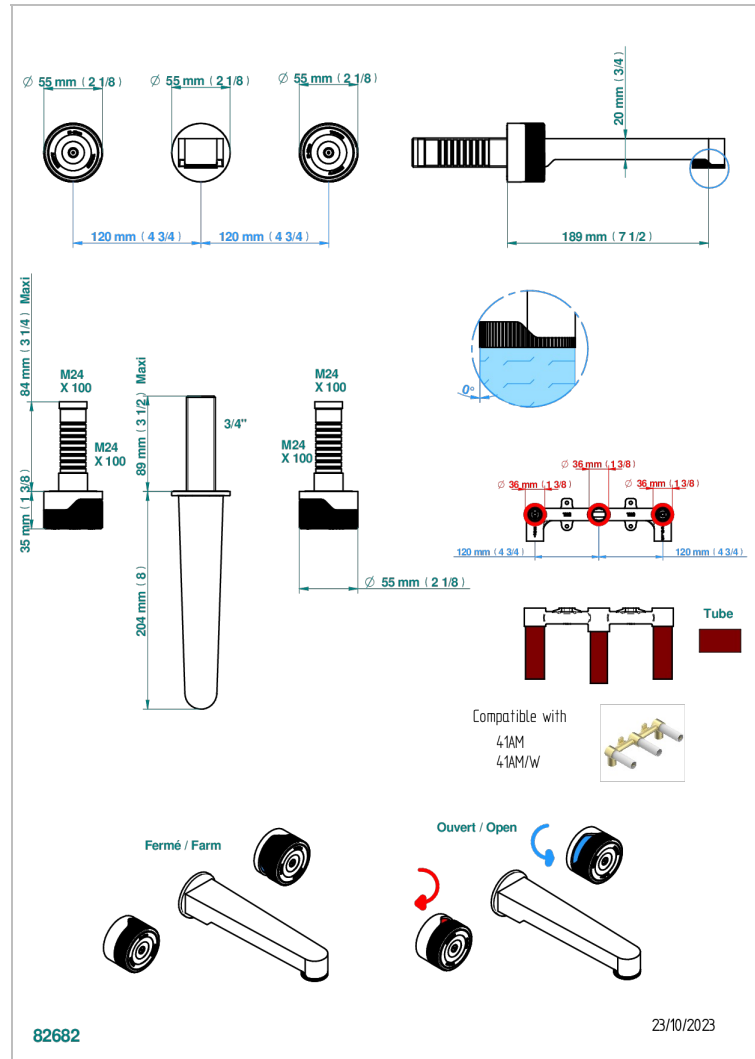

ZOOM.5

U4J-41GB

Garniture pour mélangeur de bain mural, bec goliath

CARACTÉRISTIQUES

- Zoom.5
- Garniture pour mélangeur de bain mural, bec goliath

PRODUITS ASSOCIÉS

- Ref. G00-40AM/US Partie à encastrer pour mélangeur mural - version manettes- standard américain

FINITIONS DISPONIBLES

Bronze clair - D01
Chromé - A02
Doré brillant - F01
Doré mat - F07
Nickel brillant - B01
Nickel mat - C01

Noir mat céramique - D30
Or pâle - F30
Or pâle mat - F31
Pvd blush - H62
Pvd blush mat - H60
Pvd couleur bronze brown - F33