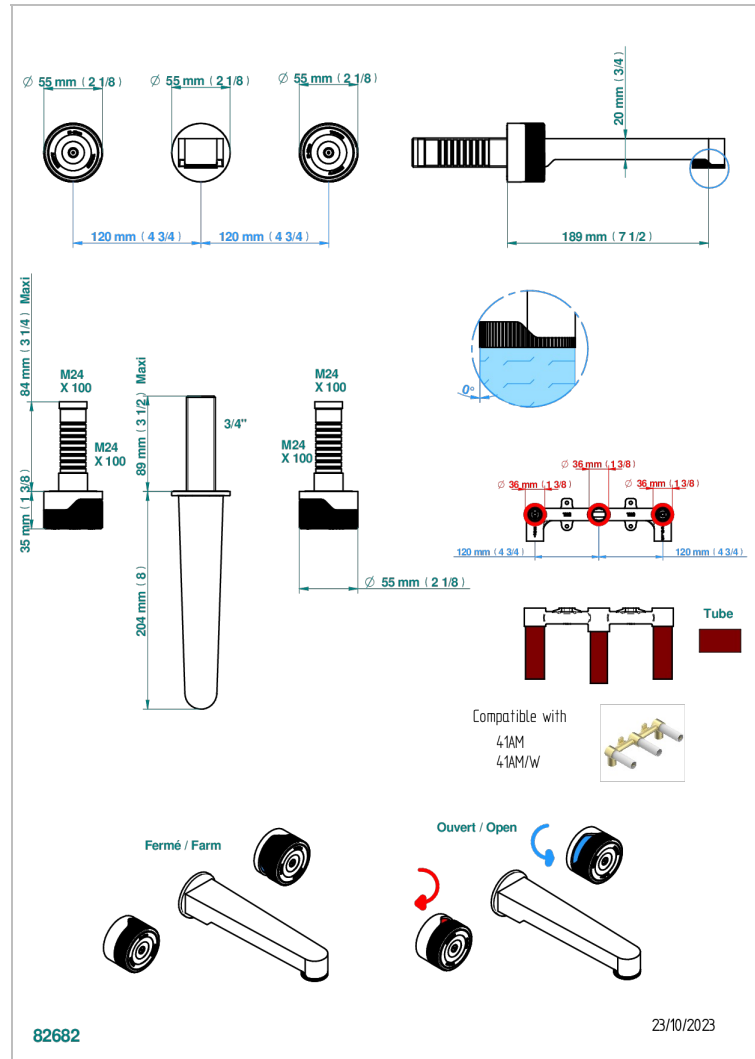

# ZOOM.5

U4J-41GB

Trim only for wall mounted 3-hole bath mixer

## CARACTERÍSTICAS

- Zoom.5
- Trim only for wall mounted 3-hole bath mixer

## PRODUCTOS RELACIONADOS

- Ref. G00-40AM/US Partie à encastrier pour mélangeur mural - version manettes- standard américain