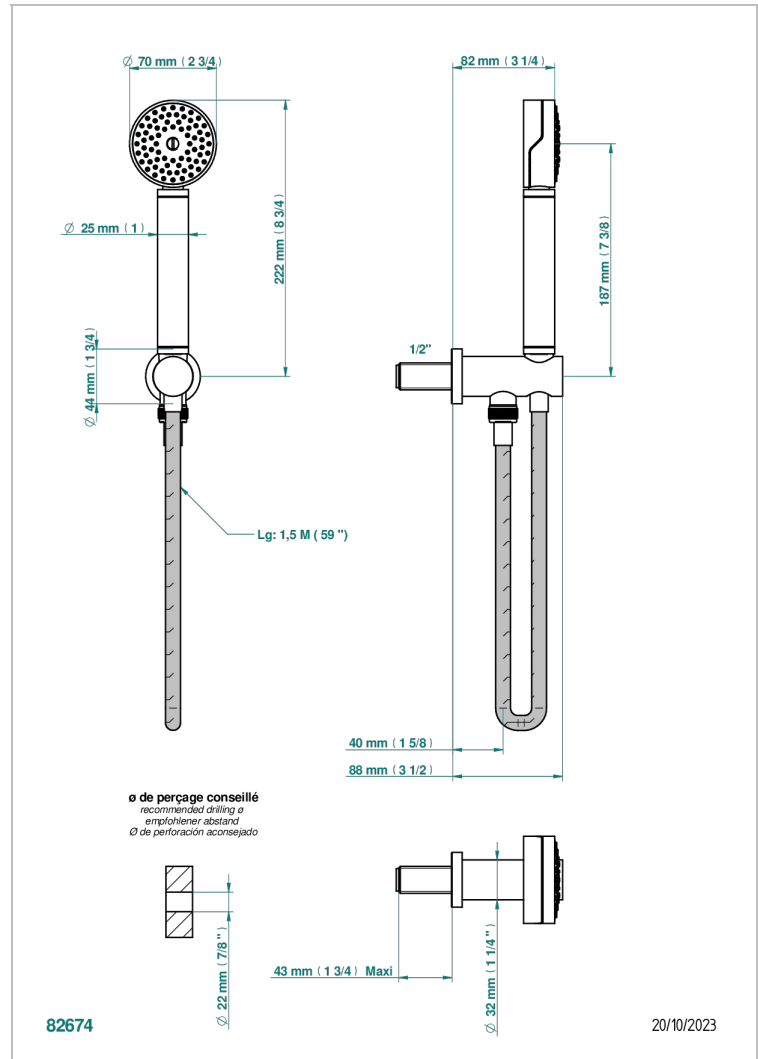

ZOOM.12

U4L-54

Toma de agua 1/2", soporte móvil con flexible de 1m 50 y teleducha

THG[®]
PARIS

CARACTERÍSTICAS

- Zoom.12
- Toma de agua 1/2", soporte móvil con flexible de 1m 50 y teleducha

ACABADOS DISPONIBLES

Bronce claro - D01
Cerámica negra mate - D30
Cromo - A02
Dorado - F01
Dorado mate - F07
Dorado pálido - F30

Dorado pálido mate (sin barniz) - F31
Níquel - B01
Níquel mate - C01
Pvd blush - H62
Pvd blush mate - H60
Pvd color latón - H49

Pvd color latón mate - H50
Pvd color níquel - H55
Pvd color níquel mate - H56
Pvd color oro - H52
Pvd color oro mate - H53
Pvd grafito - H64

Pvd grafito mate - H65
Pvd marrón bronce - F33
Pvd marrón bronce mate - F34
Pvd umber - H66
Pvd umber mate - H67