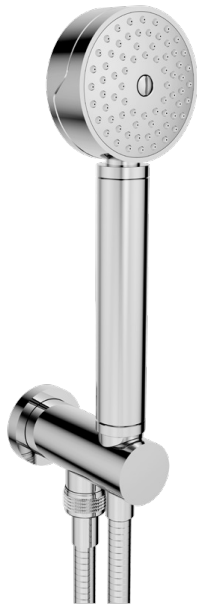

ZOOM.12

U4L-54

Toma de agua 1/2", soporte móvil con flexible de 1m 50 y teleducha

THG[®]
PARIS

CARACTERÍSTICAS

- Zoom.12
- Toma de agua 1/2", soporte móvil con flexible de 1m 50 y teleducha

ACABADOS DISPONIBLES

Bronce claro - D01
Cerámica negra mate - D30
Cromo - A02
Dorado - F01
Dorado mate - F07
Dorado pálido - F30

Dorado pálido mate (sin barniz) - F31
Níquel - B01
Níquel mate - C01
Pvd blush - H62
Pvd blush mate - H60
Pvd color latón - H49

Pvd color latón mate - H50
Pvd color níquel - H55
Pvd color níquel mate - H56
Pvd color oro - H52
Pvd color oro mate - H53
Pvd grafito - H64

Pvd grafito mate - H65
Pvd marrón bronce - F33
Pvd marrón bronce mate - F34
Pvd umber - H66
Pvd umber mate - H67