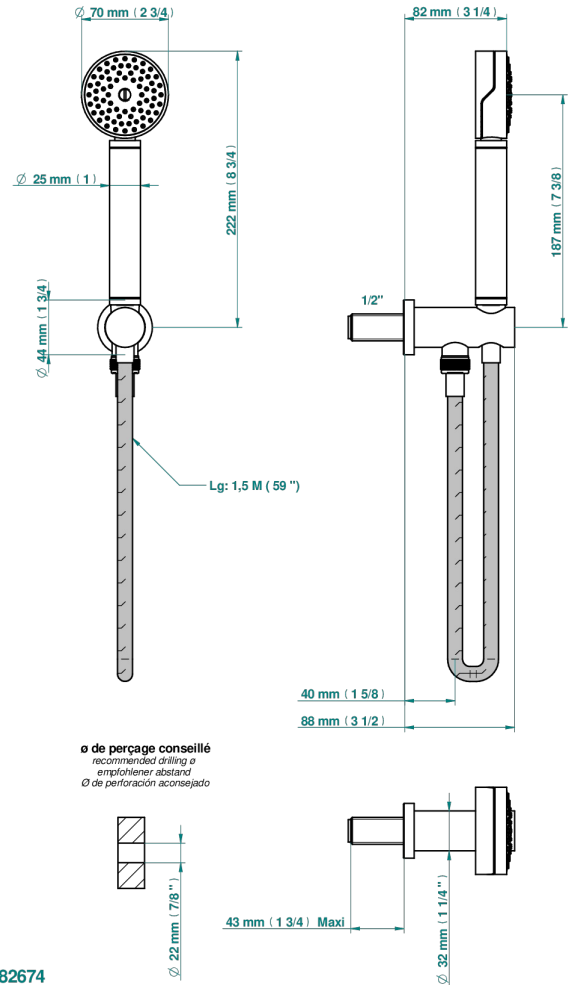

ZOOM.12

U4L-54

Duschkombination mit Anschlussbogen

THG[®]
PARIS

82674

20/10/2023

EIGENSCHAFTEN

- Zoom.12
- Duschkombination mit Anschlussbogen

VERFÜGBARE OBERFLÄCHEN

Blassgold - F30
Blassgold matt unlackiert - F31
Bronze hell - D01
Chrom - A02
Gold - F01
Gold matt - F07

Mattschwarz keramik - D30
Nickel matt - C01
Pvd blush - H62
Pvd blush matt - H60
Pvd bronze braun - F33
Pvd bronze braun matt - F34

Pvd gold - H52
Pvd gold matt - H53
Pvd graphite - H64
Pvd graphite matt - H65
Pvd messing - H49
Pvd messing matt - H50

Pvd nickel - H55
Pvd nickel matt - H56
Pvd umber - H66
Pvd umber matt - H67
Silbernickel - B01