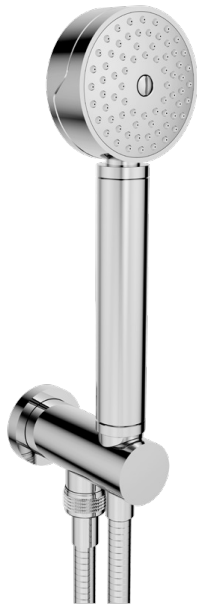

ZOOM.12

U4L-54

Duschkombination mit Anschlussbogen

THG[®]
PARIS

82674

20/10/2023

EIGENSCHAFTEN

- Zoom.12
- Duschkombination mit Anschlussbogen

VERFÜGBARE OBERFLÄCHEN

Blassgold - F30
Blassgold matt unlackiert - F31
Bronze hell - D01
Chrom - A02
Gold - F01
Gold matt - F07

Mattschwarz keramik - D30
Nickel matt - C01
Pvd blush - H62
Pvd blush matt - H60
Pvd bronze braun - F33
Pvd bronze braun matt - F34

Pvd gold - H52
Pvd gold matt - H53
Pvd graphite - H64
Pvd graphite matt - H65
Pvd messing - H49
Pvd messing matt - H50

Pvd nickel - H55
Pvd nickel matt - H56
Pvd umber - H66
Pvd umber matt - H67
Silbernickel - B01